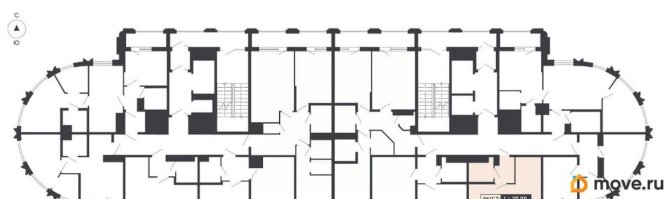

## Описание

Дом сдан! Выдаем ключи! Студия 157 на 16 этаже в секции 2 Дома SHEPILEVSKIY (Шепилевский) О проекте: Торжественный и величавый, Клубный дом SHEPILEVSKIY (Шепилевский) включает 184 квартиры клубного формата. Дом гармонично вписан в существующий архитектурный контекст Алтайской улицы Московском районе. Из окон большей части лотов открывается захватывающий вид на юг, север и центр Петербурга. Максимальный обзор на город достигнут и за счет больших окон высотой от 2,5 до 5 метров. SHEPILEVSKIY (Шепилевский) предлагает новое видение жизни в премиальном объекте с особым акцентом на комфорт и технологичность жилой среды. В проекте Shepilevskiy более 100 передовых решений и девелоперских идей. Среди них единая акустическая система в общественных пространствах, система «умный дом», усиленная звуко- и теплоизоляция, бесконтактный доступ в дом Face Key, считыватели номеров авто в двухуровневом подземном паркинге и многое другое. 184 квартиры; 25 этажей; Лаундж-терраса под открытым небом на 24 этаже (72 метров!); 400 м2 общественных пространств; Парадное лобби; Кинозал; Комната для спорта; Коворкинг для деловых переговоров; Детский клуб; 2 800 м2 площадь авторского сквера; 4 минуты от м. Московская; ELEMENT создаёт инновационные жилые и коммерческие объекты в Санкт-Петербурге и Москве, которые устанавливают новые

стандарты эффективной жизни в мегаполисах.

16 ЭТАЖ

SHEPILEVSKIY

**SHEPILEVSKIY**  
ДОМ ВЫСОКОГО СТИЛЯ

КОМНАТ 1  
ПЛОЩАДЬ 29,98 М<sup>2</sup>

Move.ru - вся недвижимость России