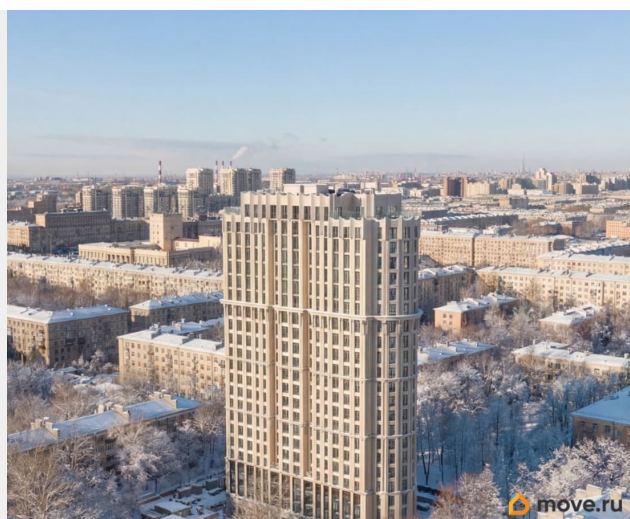

16 ЭТАЖ

SHEPILEVSKIY