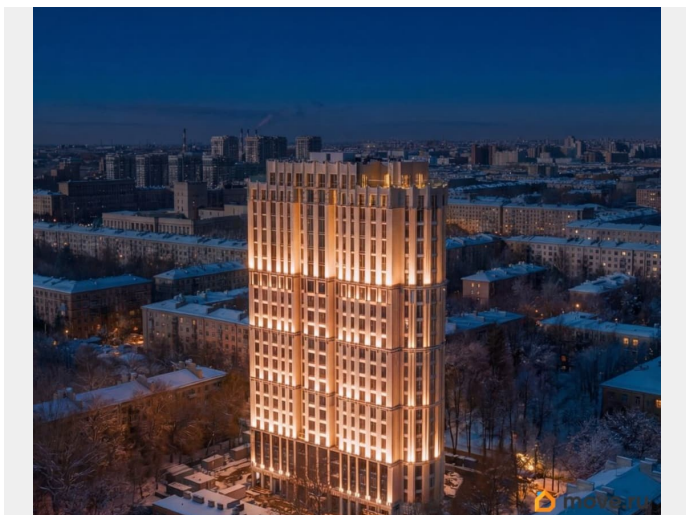

[улица Алтайская](#)

## Описание

Дом сдан! Выдаем ключи! Студия 157 на 16 этаже в секции 2 Дома SHEPILEVSKIY (Шепилевский) О проекте: Торжественный и величавый, Клубный дом SHEPILEVSKIY (Шепилевский) включает 184 квартиры клубного формата. Дом гармонично вписан в существующий архитектурный контекст Алтайской улицы Московском районе. Из окон большей части лотов открывается захватывающий вид на юг, север и центр Петербурга. Максимальный обзор на город достигнут и за счет больших окон высотой от 2,5 до 5 метров. SHEPILEVSKIY (Шепилевский) предлагает новое видение жизни в премиальном объекте с особым акцентом на комфорт и технологичность жилой среды. В проекте Shepilevskiy более 100 передовых решений и девелоперских идей. Среди них единая акустическая система в общественных пространствах, система «умный дом», усиленная звуко- и теплоизоляция, бесконтактный доступ в дом Face Key, считыватели номеров авто в двухуровневом подземном паркинге и многое другое. 184 квартиры; 25 этажей; Лаундж-терраса под открытым небом на 24 этаже (72 метров!); 400 м2 общественных пространств; Парадное лобби; Кинозал; Комната для спорта; Коворкинг для деловых переговоров; Детский клуб; 2 800 м2 площадь авторского сквера; 4 минуты от м. Московская; ELEMENT создаёт инновационные жилые и коммерческие объекты в Санкт-Петербурге и Москве, которые устанавливают новые

стандарты эффективной жизни в мегаполисах.

16 ЭТАЖ

SHEPILEVSKIY

**SHEPILEVSKIY**  
ДОМ ВЫСОКОГО СТИЛЯ

КОМНАТ 1  
ПЛОЩАДЬ 29,98 М<sup>2</sup>

Move.ru - вся недвижимость России