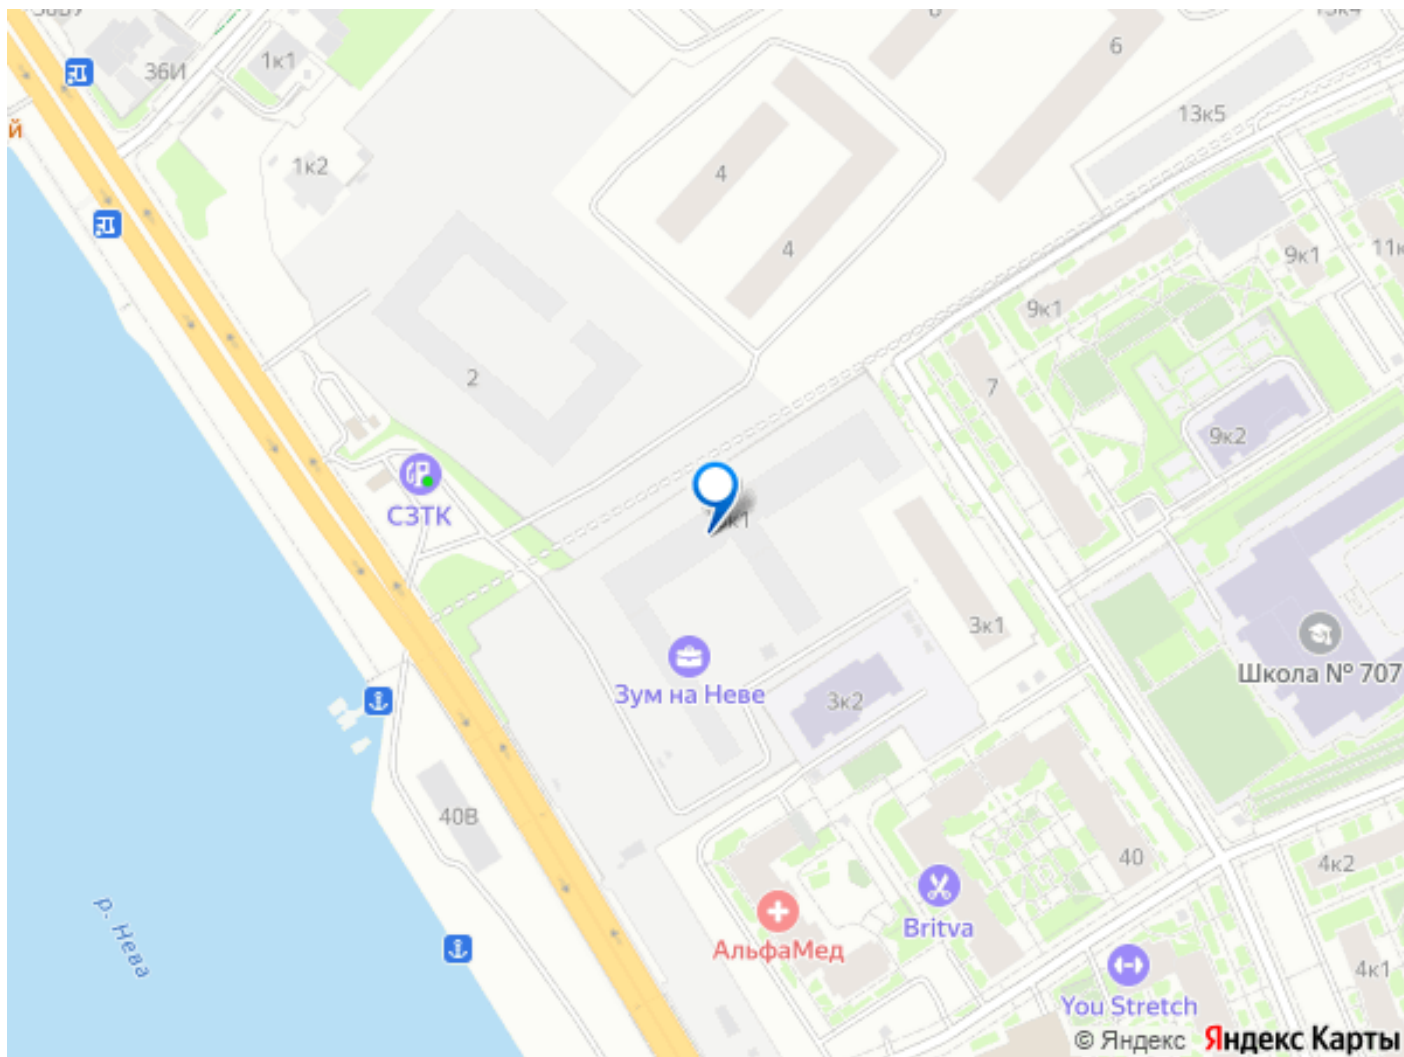

транспорта во дворах в концепции «без машин».

Move.ru - вся недвижимость России