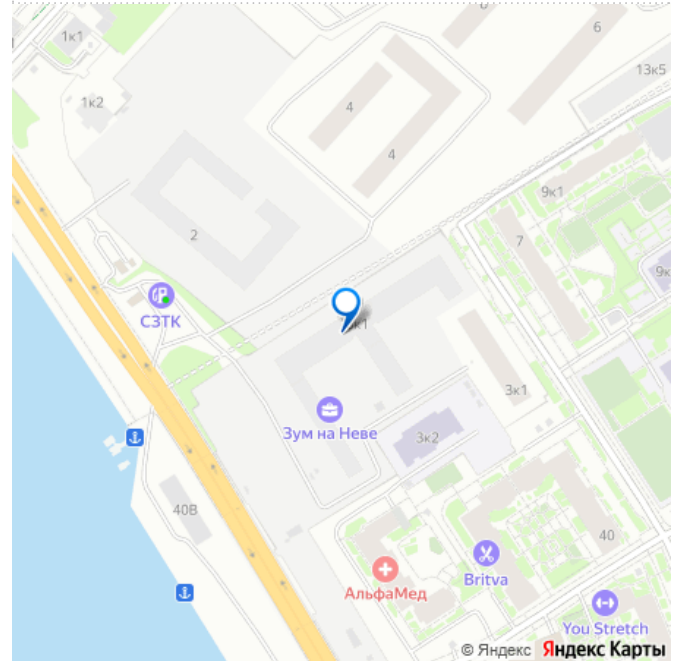

для заметок

через 2 года получить доход до 6 300 000 руб. Роскошные виды на Неву. Апартамент-студия в комплексе класса бизнес-лайт Zoom на Неве на 6-м этаже. Общая площадь 29,9. Предчистовая отделка. Zoom на Неве расположен в новом месте силы рядом с центром города на первой линии Октябрьской набережной в Невском районе, всего в 7 км от исторической части Санкт-Петербурга. Большой выбор эргономичных и максимально продуманных планировок позволит каждому найти вариант по душе. Панорамные виды на Неву, благоустроенные дворы, детская игровая комната, подземный паркинг, коммерческие зоны на первом этаже, это и многое другое делает Zoom на Неве идеальным местом для жизни.