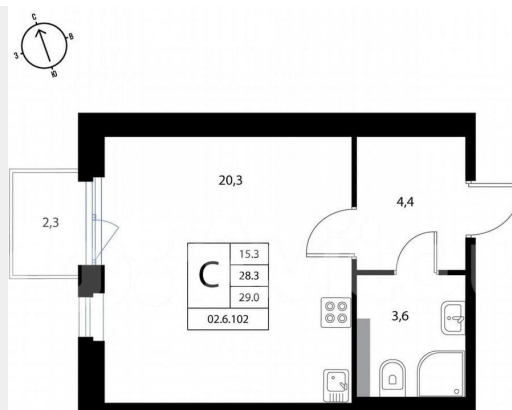

проекте уделено пешеходным маршрутам и общественным пространствам внутри квартала. Каждая секция в «Экографии» имеет свой выход в зеленый двор, закрытый от машин. При этом удобное расположение парковок по внешнему контуру квартала позволяет максимально сократить путь от машины до парадной.

ЭКОГРАФИЯ
КВАРТАЛ У ПЕТЕРГОФА

ПЛОЩАДЬ: 29 М²
ОТДЕЛКА: ЧИСТОВАЯ
СДАЧА: 1 КВ. 2026

Move.ru - вся недвижимость России