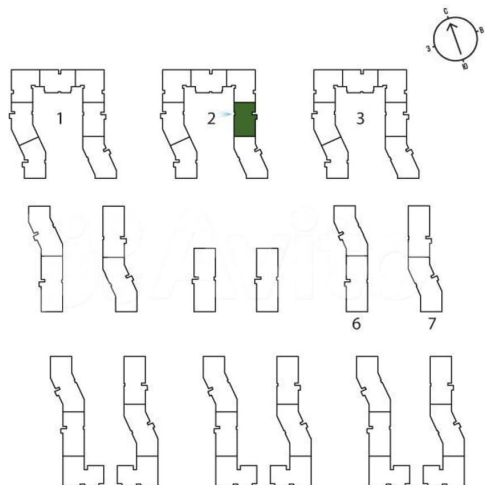

проекте уделено пешеходным маршрутам и общественным пространствам внутри квартала. Каждая секция в «Экографии» имеет свой выход в зеленый двор, закрытый от машин. При этом удобное расположение парковок по внешнему контуру квартала позволяет максимально сократить путь от машины до парадной.

ЭКОГРАФИЯ
КВАРТАЛ У ПЕТЕРГОФА

ПЛОЩАДЬ: 29 М²
ОТДЕЛКА: ЧИСТОВАЯ
СДАЧА: 1 КВ. 2026

Move.ru - вся недвижимость России