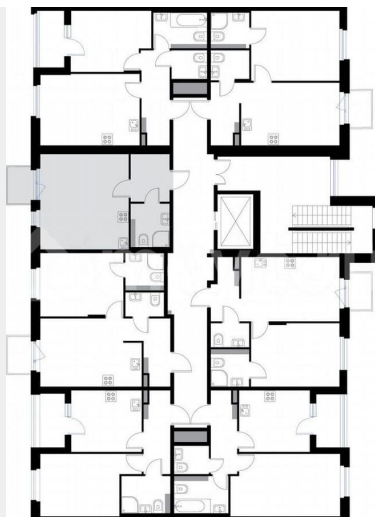

проекте уделено пешеходным маршрутам и общественным пространствам внутри квартала. Каждая секция в «Экографии» имеет свой выход в зеленый двор, закрытый от машин. При этом удобное расположение парковок по внешнему контуру квартала позволяет максимально сократить путь от машины до парадной.

ЭКОГРАФИЯ
КВАРТАЛ У ПЕТЕРГОФА

ПЛОЩАДЬ: 29 М²
ОТДЕЛКА: ЧИСТОВАЯ
СДАЧА: 1 КВ. 2026

Move.ru - вся недвижимость России