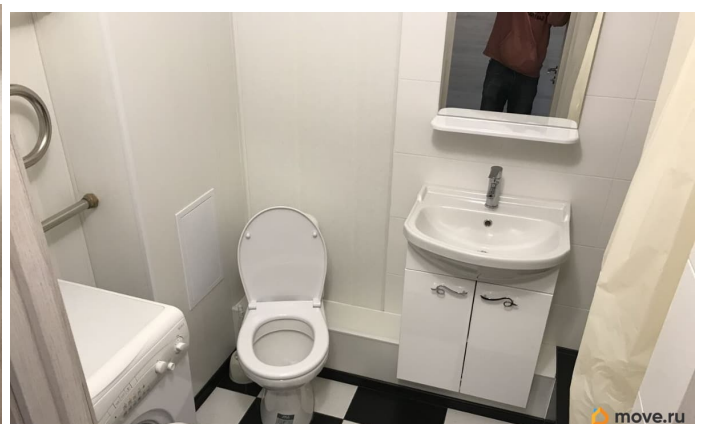

## Описание

Прямая продажа! Один взрослый собственник с момента покупки, собственность более 5 лет, без каких-либо обременений. Продается с мебелью и всей техникой. В квартире сделан ремонт, что позволяет Вам сразу въехать или сдать в аренду. Дом комфорт-класса оснащен: 1) пассажирским и грузовым лифтами, 2) пандусом для удобства передвижения. 3) наземной парковкой (въезд через пост охраны и шлагбаум). Район располагает всей необходимой инфраструктурой: школы, детские сады и магазины. Приглашаю вас на просмотр, чтобы лично оценить все преимущества этой квартиры. Записывайтесь на удобное для вас время!