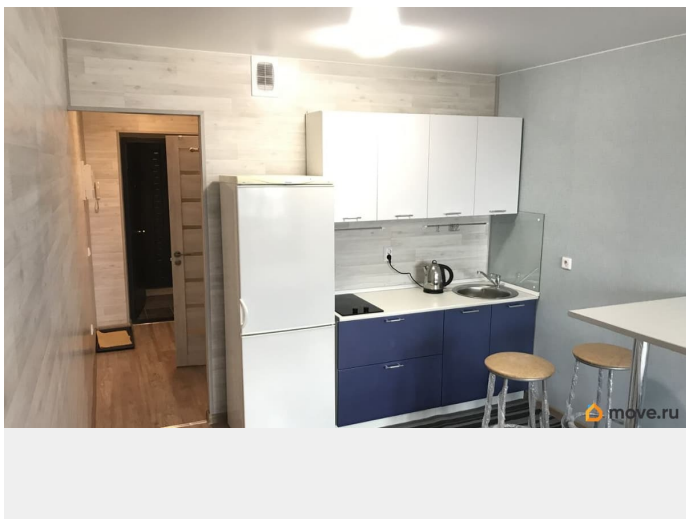

## Квартира

Высота потолков

2.75 м

Жилая площадь

26 м<sup>2</sup>

Площадь кухни

3 м<sup>2</sup>

Общая площадь

## Описание

Прямая продажа! Один взрослый собственник с момента покупки, собственность более 5 лет, без каких-либо обременений. Продается с мебелью и всей техникой. В квартире сделан ремонт, что позволяет Вам сразу въехать или сдать в аренду. Дом комфорт-класса оснащен: 1) пассажирским и грузовым лифтами, 2) пандусом для удобства передвижения. 3) наземной парковкой (въезд через пост охраны и шлагбаум). Район располагает всей необходимой инфраструктурой: школы, детские сады и магазины. Приглашаю вас на просмотр, чтобы лично оценить все преимущества этой квартиры. Записывайтесь на удобное для вас время!