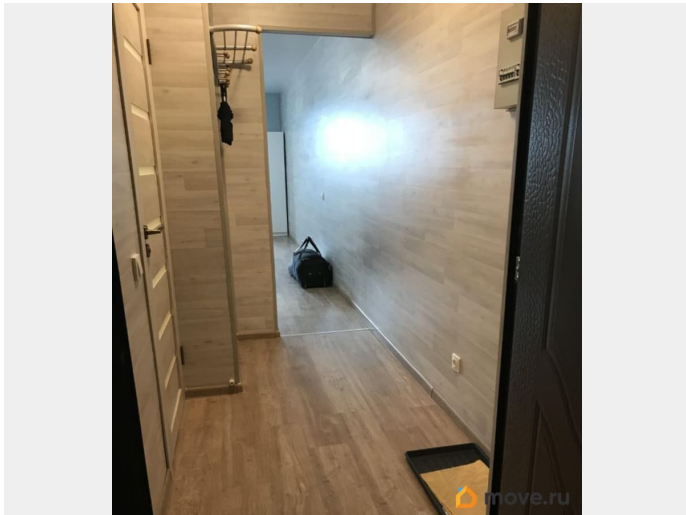

## Описание

Прямая продажа! Один взрослый собственник с момента покупки, собственность более 5 лет, без каких-либо обременений. Продается с мебелью и всей техникой. В квартире сделан ремонт, что позволяет Вам сразу въехать или сдать в аренду. Дом комфорт-класса оснащен: 1) пассажирским и грузовым лифтами, 2) пандусом для удобства передвижения. 3) наземной парковкой (въезд через пост охраны и шлагбаум). Район располагает всей необходимой инфраструктурой: школы, детские сады и магазины. Приглашаю вас на просмотр, чтобы лично оценить все преимущества этой квартиры. Записывайтесь на удобное для вас время!