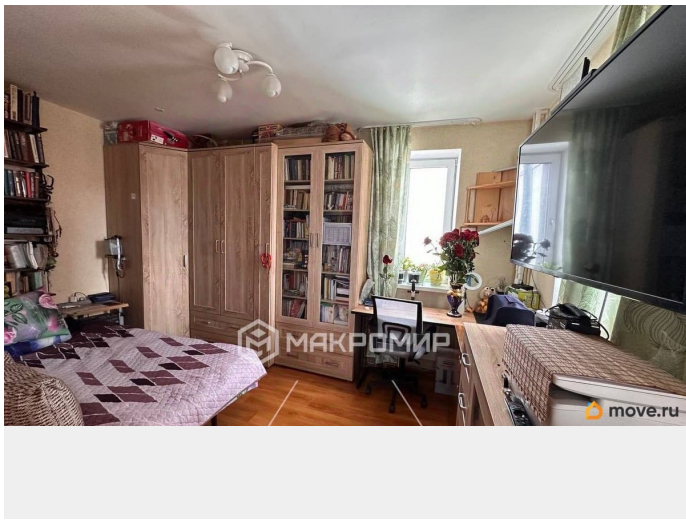

Move.ru - вся недвижимость России