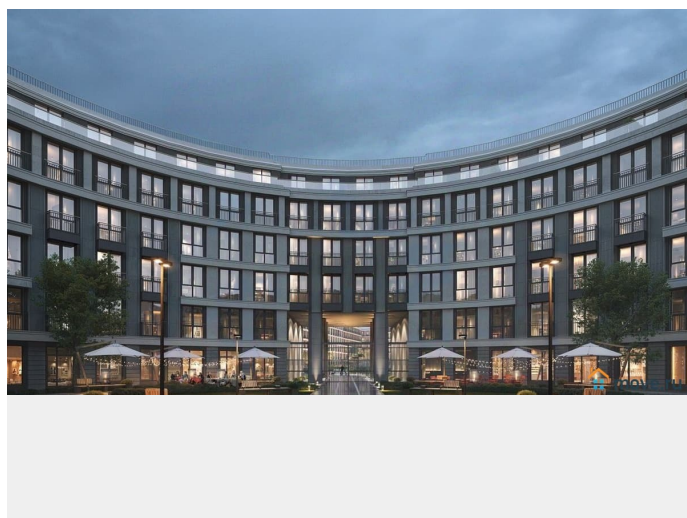

лифт, парковка

Описание

Просторная квартира в престижной локации — ул. Профессора Попова, 38, между набережной Карповки и исторической застройкой Петроградской стороны. Из окон открываются виды на Иоанновский монастырь и реку Карповку. В пешей доступности метро «Петроградская», «Чкаловская» и «Чёрная речка». Высота потолков 3 м, панорамное остекление, эксклюзивная планировка. Квартира передается без отделки, что позволяет реализовать индивидуальный дизайн-проект. Монолитно-кирпичный дом клубного формата, 6-этажная периметральная застройка с полузакрытым двором и парадными курдонёрами. Подземный паркинг с прямым доступом из жилых этажей. Благоустроенная набережная с собственным причалом, озеленённые пространства для отдыха. Рядом ведущие вузы, школы, парки и рестораны. Удобный выезд на ЗСД.