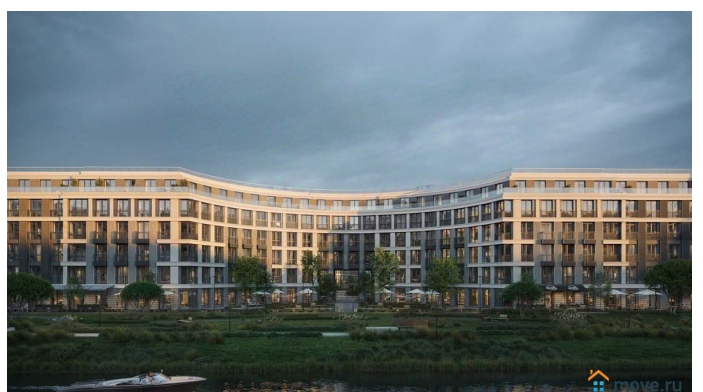

## Описание

Просторная квартира в престижной локации — ул. Профессора Попова, 38, между набережной Карповки и исторической застройкой Петроградской стороны. Из окон открываются виды на Иоанновский монастырь и реку Карповку. В пешей доступности метро «Петроградская», «Чкаловская» и «Чёрная речка». Высота потолков 3 м, панорамное остекление, эксклюзивная планировка. Квартира передается без отделки, что позволяет реализовать индивидуальный дизайн-проект. Монолитно-кирпичный дом клубного формата, 6-этажная периметральная застройка с полузакрытым двором и парадными курдонёрами. Подземный паркинг с прямым доступом из жилых этажей. Благоустроенная набережная с собственным причалом, озеленённые пространства для отдыха. Рядом ведущие вузы, школы, парки и рестораны. Удобный выезд на ЗСД.