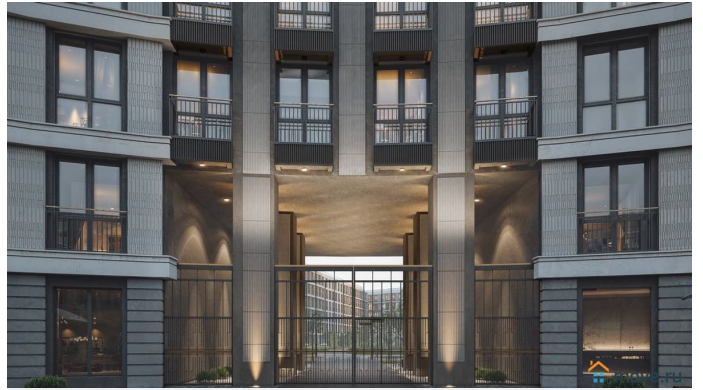

iD
SELECT

ПЕТРОГРАДСКАЯ
клубный квартал

move.ru

move.ru