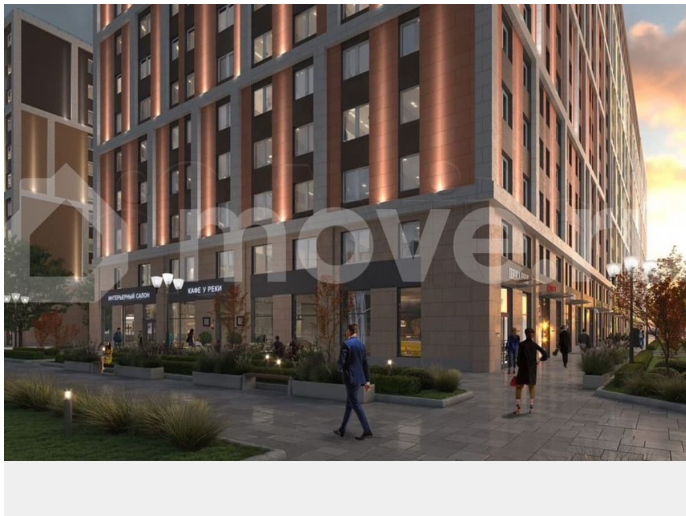

КОМНАТНОСТЬ
С

ПЛОЩАДЬ
29,64 м²

ЭТАЖ
16