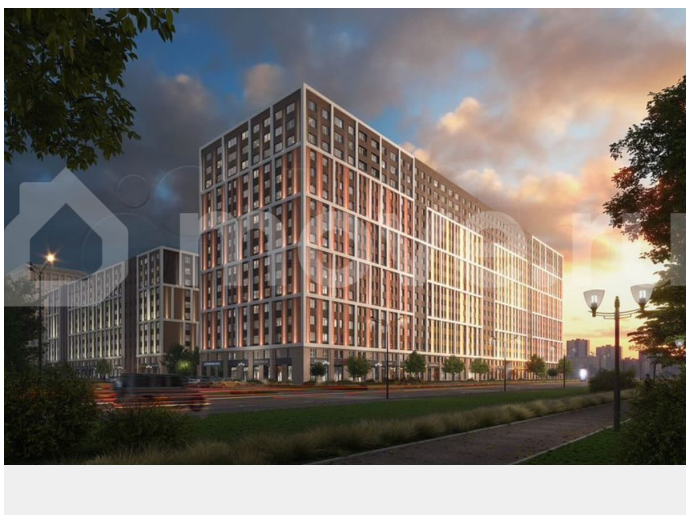

КОМНАТНОСТЬ
С

ПЛОЩАДЬ
29,64 м²

ЭТАЖ
16