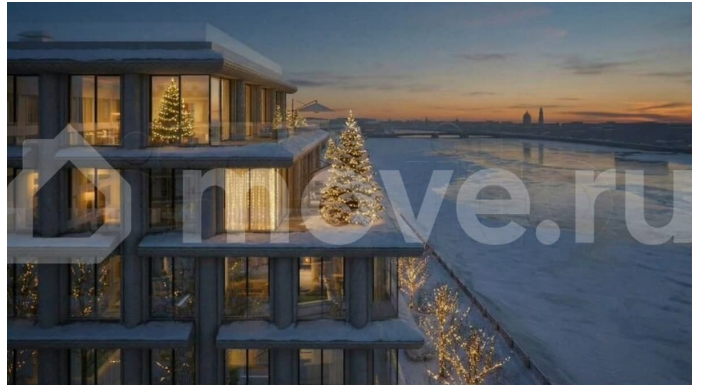

6 СЕКЦИЯ 5 ЭТАЖ

4кв / 104.49 м²   5кв / 169.43 м²   6кв / 165.73 м²
1кв / 45.30 м²
2кв / 56.35 м²
3кв / 47.24 м²   4кв / 29.23 м²   5кв / 29.07 м²
6кв / 65.76 м²   7кв / 40.36 м²   8кв / 64.78 м²
9кв / 75.63 м²   10кв / 18.21 м²