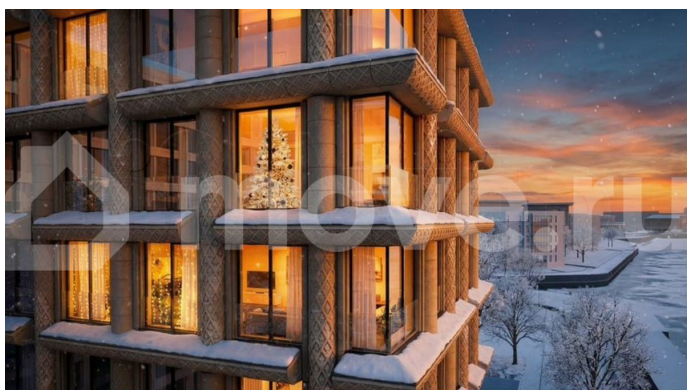

Сдаем в 2026 году! Апартамент №733 в Комплексе «17/33 Петровский остров» О проекте: Премиальный комплекс резиденций для истинных ценителей изысканной архитектуры, непревзойденного сервиса и необыкновенной панорамы Санкт-Петербурга. Уникальное расположение –

для заметок

между Малой Невой и Петровским прудом – подарит будущим резидентам неповторимое ощущение жизни на собственном уединенном острове. Уникальная локация. Проект расположен в объятых главных островов Петербурга — Петроградской стороны, Васильевского и Крестовского, и в самой зеленой и выигрышной части Петровского — на первой линии Малой Невы, между величественной рекой и тихим Петровским прудом. До ключевых точек притяжения, любимых парков, шопинга и развлечений — пара минут на авто. — 100% видовых апартаментов. Виды на Малую Невку, на Петровский пруд.; — Проект разделен на три формата: Club, Life, Residence; — 5-8 этажей; — высота потолка до 7 метров; — 1000 м2 общественных пространств; — фитнес и СПА; — кинозал и зал для семейных торжеств; — коворкинг и детский клуб; — лаундж с библиотекой; — терраса площадью 120 м2 для резидентов; ELEMENT создаёт инновационные жилые и коммерческие объекты в Санкт-Петербурге и Москве, которые устанавливают новые стандарты эффективной жизни в мегаполисах.