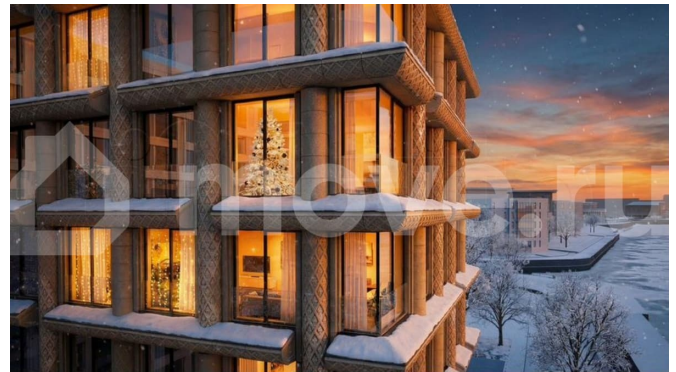

Сдаем в 2026 году! Апартамент №733 в Комплексе «17/33 Петровский остров» О проекте: Премиальный комплекс резиденций для истинных ценителей изысканной архитектуры, непревзойденного сервиса и необыкновенной панорамы Санкт-Петербурга. Уникальное расположение –

для заметок

между Малой Невой и Петровским прудом – подарит будущим резидентам неповторимое ощущение жизни на собственном уединенном острове. Уникальная локация. Проект расположен в объятых главных островов Петербурга — Петроградской стороны, Васильевского и Крестовского, и в самой зеленой и выигрышной части Петровского — на первой линии Малой Невы, между величественной рекой и тихим Петровским прудом. До ключевых точек притяжения, любимых парков, шопинга и развлечений — пара минут на авто. — 100% видовых апартаментов. Виды на Малую Невку, на Петровский пруд.; — Проект разделен на три формата: Club, Life, Residence; — 5-8 этажей; — высота потолка до 7 метров; — 1000 м2 общественных пространств; — фитнес и СПА; — кинозал и зал для семейных торжеств; — коворкинг и детский клуб; — лаундж с библиотекой; — терраса площадью 120 м2 для резидентов; ELEMENT создаёт инновационные жилые и коммерческие объекты в Санкт-Петербурге и Москве, которые устанавливают новые стандарты эффективной жизни в мегаполисах.