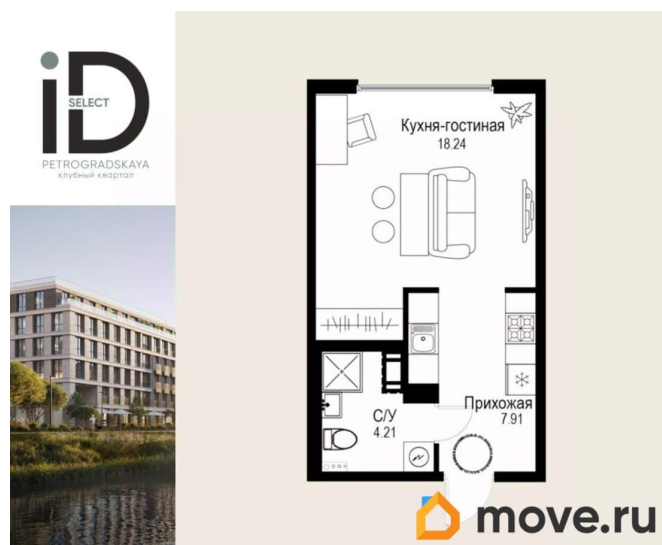

[улица Профессора Попова](#)

Квартира

Высота потолков

3 м

Жилая площадь

18.2 м²

Общая площадь

30.36 м²

лифт, парковка

Описание

Просторная квартира в престижной локации — ул. Профессора Попова, 38, между набережной Карповки и исторической застройкой Петроградской стороны. Из окон открываются виды на Иоанновский монастырь и реку Карповку. В пешей доступности метро «Петроградская», «Чкаловская» и «Чёрная речка». Высота потолков 3 м, панорамное остекление, эксклюзивная планировка. Квартира передается без отделки, что позволяет реализовать индивидуальный дизайн-проект. Монолитно-кирпичный дом клубного формата, 6-этажная периметральная застройка с полузакрытым двором и парадными курдонёрами. Подземный паркинг с прямым доступом из жилых этажей. Благоустроенная набережная с собственным причалом, озеленённые пространства для отдыха. Рядом ведущие вузы, школы, парки и рестораны. Удобный выезд на ЗСД.