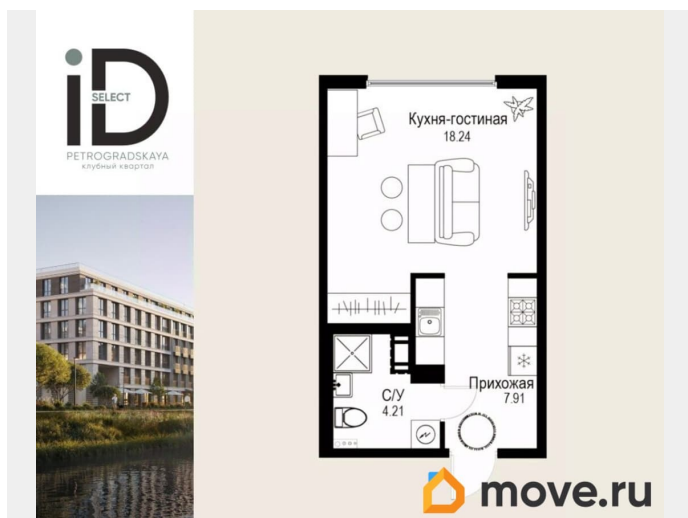

лифт, парковка

Описание

Просторная квартира в престижной локации — ул. Профессора Попова, 38, между набережной Карповки и исторической застройкой Петроградской стороны. Из окон открываются виды на Иоанновский монастырь и реку Карповку. В пешей доступности метро «Петроградская», «Чкаловская» и «Чёрная речка». Высота потолков 3 м, панорамное остекление, эксклюзивная планировка. Квартира передается без отделки, что позволяет реализовать индивидуальный дизайн-проект. Монолитно-кирпичный дом клубного формата, 6-этажная периметральная застройка с полузакрытым двором и парадными курдонёрами. Подземный паркинг с прямым доступом из жилых этажей. Благоустроенная набережная с собственным причалом, озеленённые пространства для отдыха. Рядом ведущие вузы, школы, парки и рестораны. Удобный выезд на ЗСД.