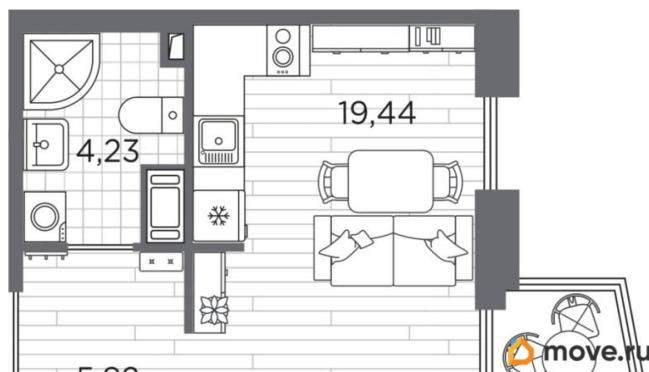

Квартира в новостройке

да

Год сдачи

4 квартал 2027 г.

лифт

Описание

для заметок

Продаётся студия в строящемся доме (Дом 3), срок сдачи: IV-кв. 2027, общей площадью 30.38 кв.м., на 12 этаже. Жилой квартал Respect - современная респектабельность. Квартал строится на Полюстровском проспекте, в одной из самых востребованных локаций Петербурга. В 10 минутах пешком - метро «Лесная» и в 10 минутах на транспорте - Петроградская сторона. Высота домов от 7 до 13 этажей. Квартиры сдаются с отделкой white box и с чистовой отделкой. На территории Respect строится школа на 1125 учащихся и детский сад на 240 мест. Запроектированы собственная газовая котельная, закрытая территория, дворы без машин и подземные паркинги с лифтами.