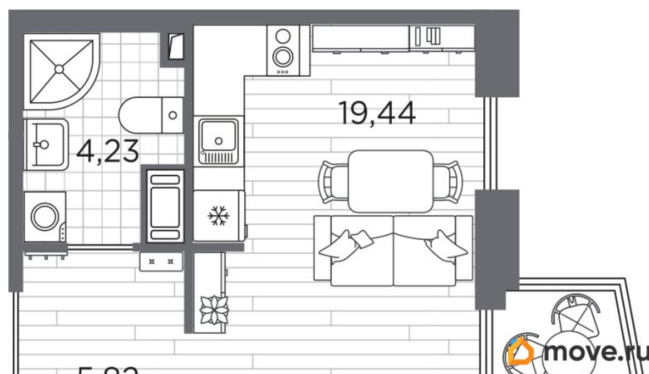

Квартира в новостройке

да

Год сдачи

4 квартал 2027 г.

лифт

Описание

для заметок

Продаётся студия в строящемся доме (Дом 3), срок сдачи: IV-кв. 2027, общей площадью 30.38 кв.м., на 8 этаже. Жилой квартал Respect - современная респектабельность. Квартал строится на Полюстровском проспекте, в одной из самых востребованных локаций Петербурга. В 10 минутах пешком - метро «Лесная» и в 10 минутах на транспорте - Петроградская сторона. Высота домов от 7 до 13 этажей. Квартиры сдаются с отделкой white box и с чистовой отделкой. На территории Respect строится школа на 1125 учащихся и детский сад на 240 мест. Запроектированы собственная газовая котельная, закрытая территория, дворы без машин и подземные паркинги с лифтами.