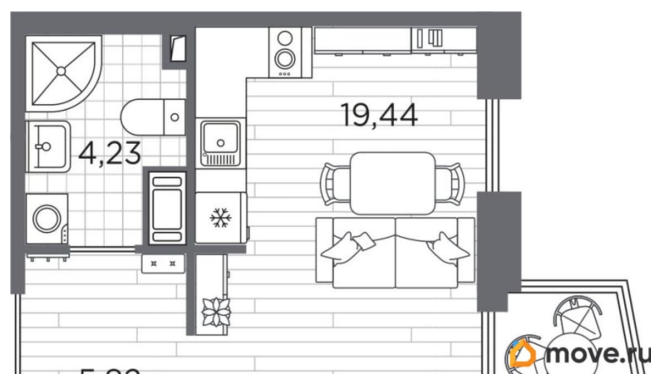

Квартира в новостройке

да

Год сдачи

4 квартал 2027 г.

лифт

Описание

для заметок

Продаётся студия в строящемся доме (Дом 3), срок сдачи: IV-кв. 2027, общей площадью 30.38 кв.м., на 8 этаже. Жилой квартал Respect - современная респектабельность. Квартал строится на Полюстровском проспекте, в одной из самых востребованных локаций Петербурга. В 10 минутах пешком - метро «Лесная» и в 10 минутах на транспорте - Петроградская сторона. Высота домов от 7 до 13 этажей. Квартиры сдаются с отделкой white box и с чистовой отделкой. На территории Respect строится школа на 1125 учащихся и детский сад на 240 мест. Запроектированы собственная газовая котельная, закрытая территория, дворы без машин и подземные паркинги с лифтами.