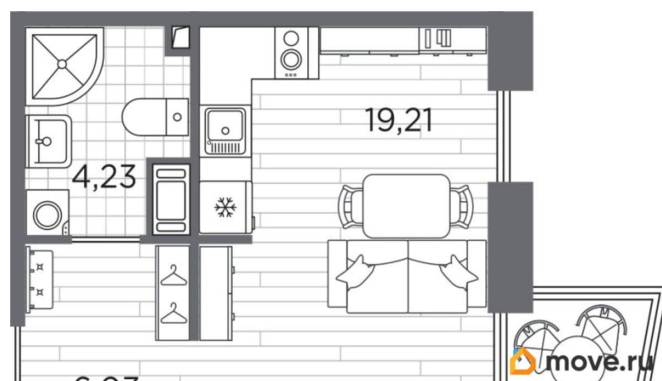

Квартира в новостройке

да

Год сдачи

4 квартал 2027 г.

лифт

Описание

для заметок

Продаётся студия в строящемся доме (Дом 3), срок сдачи: IV-кв. 2027, общей площадью 30.47 кв.м., на 12 этаже. Жилой квартал Respect - современная респектабельность. Квартал строится на Полюстровском проспекте, в одной из самых востребованных локаций Петербурга. В 10 минутах пешком - метро «Лесная» и в 10 минутах на транспорте - Петроградская сторона. Высота домов от 7 до 13 этажей. Квартиры сдаются с отделкой white box и с чистовой отделкой. На территории Respect строится школа на 1125 учащихся и детский сад на 240 мест. Запроектированы собственная газовая котельная, закрытая территория, дворы без машин и подземные паркинги с лифтами.