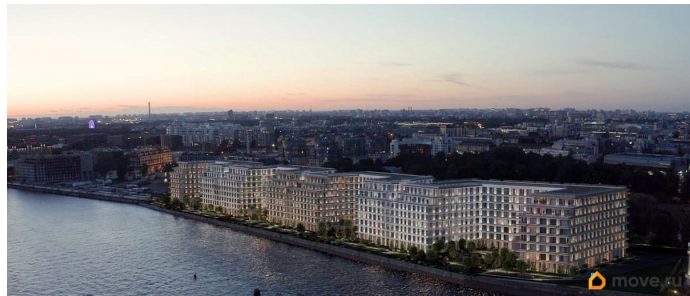

move.ru

5 СЕКЦИЯ
4 ЭТАЖ

LIFE
move.ru

move.ru

move.ru

move.ru

move.ru

17/33

ПЕТРОВСКИЙ ОСТРОВ

СЕКЦИЯ LIFE

- НОВАЯ ЛЕГЕНДА ПЕТРОВСКОГО ОСТРОВА
- ИСКЛЮЧИТЕЛЬНАЯ ЛОКАЦИЯ

ПЛОЩАДЬ 30,61 М²

move.ru