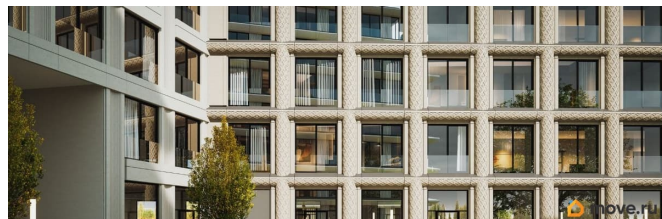

🕒 Создано: 20.02.2026 в 09:32

🔄 Обновлено: 18.03.2026 в 11:54

Element, Element

79830679068

**Санкт-Петербург, Ремесленная улица,
17литЗ**

24 899 705 ₺

Санкт-Петербург, Ремесленная улица, 17литЗ

Округ

[СПб, Петроградский район](#)

Улица

[улица Ремесленная](#)

Квартира

Высота потолков

3 м

Жилая площадь

21.1 м²

Общая площадь

30.61 м²

Этаж

4/8

Детали объекта

Тип сделки

Продам

Раздел

[Квартиры](#)

Ремонт

без отделки

Квартира в новостройке

да

Год сдачи

для заметок