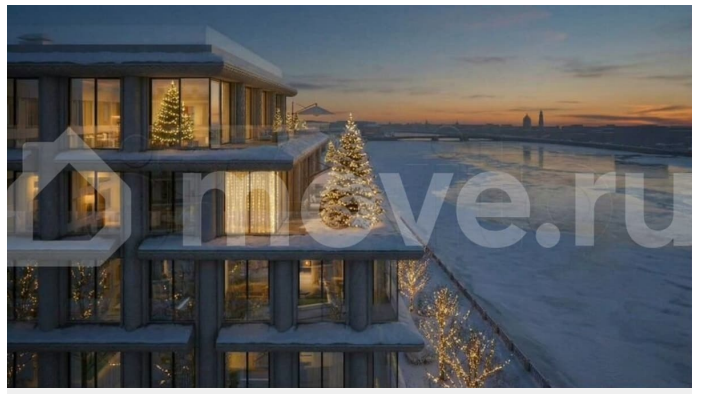

5 СЕКЦИЈА
4 ЭТАЖ