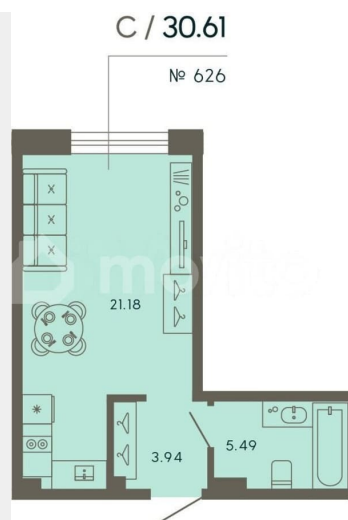

между Малой Невой и Петровским прудом – подарит будущим резидентам неповторимое ощущение жизни на собственном уединенном острове. Уникальная локация. Проект расположен в объятых главных островов Петербурга — Петроградской стороны, Васильевского и Крестовского, и в самой зеленой и выигрышной части Петровского — на первой линии Малой Невы, между величественной рекой и тихим Петровским прудом. До ключевых точек притяжения, любимых парков, шопинга и развлечений — пара минут на авто. — 100% видовых апартаментов. Виды на Малую Невку, на Петровский пруд.; — Проект разделен на три формата: Club, Life, Residence; — 5-8 этажей; — высота потолка до 7 метров; — 1000 м2 общественных пространств; — фитнес и СПА; — кинозал и зал для семейных торжеств; — коворкинг и детский клуб; — лаундж с библиотекой; — терраса площадью 120 м2 для резидентов; ELEMENT создаёт инновационные жилые и коммерческие объекты в Санкт-Петербурге и Москве, которые устанавливают новые стандарты эффективной жизни в мегаполисах.