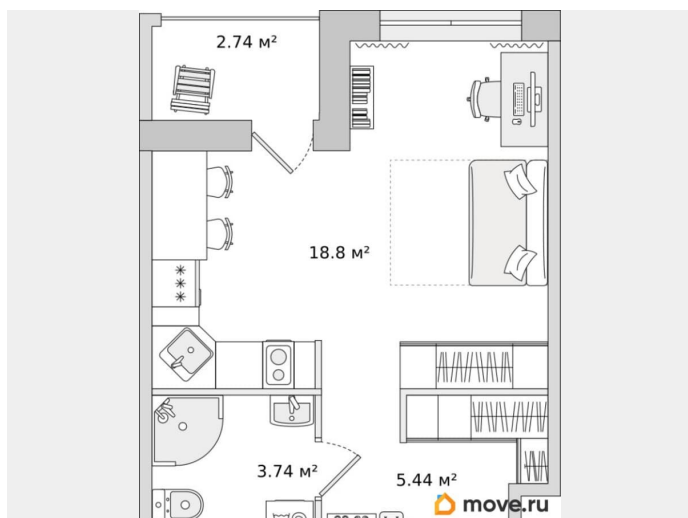

Продаётся квартира-студия в жилом комплексе ЦДС Dreamline, Корпус 2.5 ЦЕНА УКАЗАНА С УЧЕТОМ СКИДКИ ЗА НАЛИЧНЫЕ. При покупке квартиры без участия агентов дарим сертификат новосела в магазин ХОФФ на сумму 50 000 рублей. Им можно оплатить не более 15% от суммы покупки. Квартиры с чистовой отделкой: на полу ламинат, на стенах обои под покраску, установлены межкомнатные двери, в санузлах везде положена плитка, установлена вся сантехника! Ввод в эксплуатацию планируется в 1 квартале 2027 года. ЦДС Дримлайн — это новый ЖК на Парашютной улице. Первая очередь введена в эксплуатацию, дома второй очереди высокой степени готовности! Инфраструктура, около дома: Детский сад для 350 малышей - построен; Школа для 825 учеников - построена; Поликлиника и центр общей врачебной практики в соседнем квартале. В домах есть кладовые, которые можно купить и не устраивать склад на лоджии. Около дома - многоэтажный паркинг. Прямая продажа от застройщика Группы ЦДС! Номер в базе ЦДС: 115218