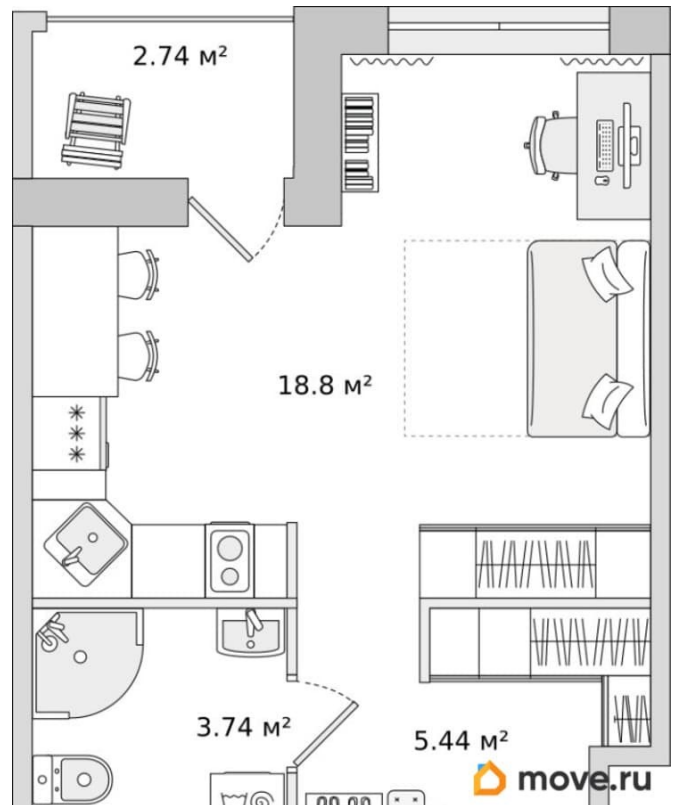

🕒 Создано: 02.04.2026 в 16:43

🔄 Обновлено: 02.04.2026 в 16:17

ЦДС, ЦДС

79927164398

Санкт-Петербург, улица Плесецкая, 24

7 921 138 ₹

Санкт-Петербург, улица Плесецкая, 24

Округ

[СПБ, Приморский район](#)

Улица

[улица Плесецкая](#)

Квартира

Жилая площадь

25.7 м²

Общая площадь

30.72 м²

Этаж

2/17

Детали объекта

Тип сделки

Продам

Раздел

[Квартиры](#)

Ремонт

с отделкой

Квартира в новостройке

да

Год сдачи

1 квартал 2027 г.

лифт

Описание

для заметок