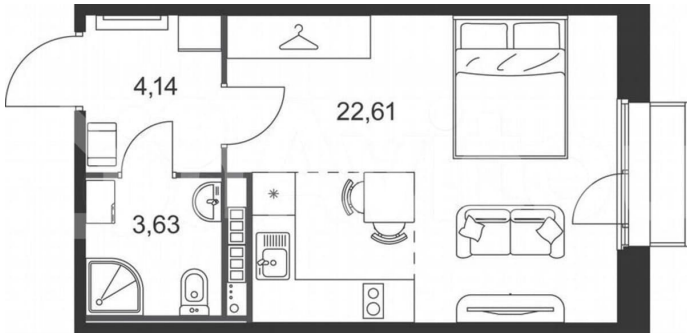

Шоссе

[Киевское](#)

Квартира

Общая площадь

30.7 м²

Этаж

4/4

Детали объекта

Описание

Продается квартира студия площадью 30.67 м² на 4 этаже в ЖК «Слобода»

для заметок

Move.ru - вся недвижимость России