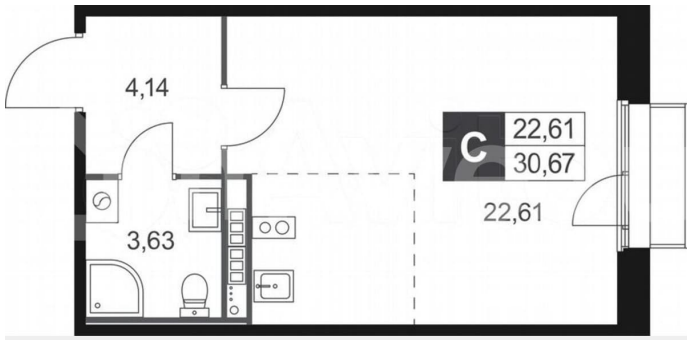

Шоссе

[Киевское](#)

Квартира

Общая площадь

30.7 м²

Этаж

4/4

Детали объекта

Описание

Продается квартира студия площадью 30.67 м² на 4 этаже в ЖК «Слобода»

для заметок

Move.ru - вся недвижимость России