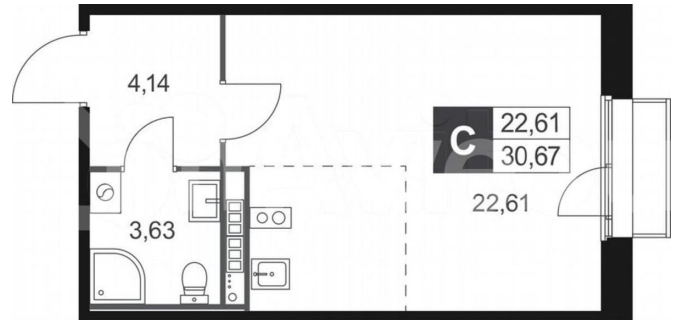

Шоссе

[Киевское](#)

Квартира

Общая площадь

30.7 м²

Этаж

4/4

Детали объекта

Описание

Продается квартира студия площадью 30.67 м² на 4 этаже в ЖК «Слобода»

для заметок

Move.ru - вся недвижимость России