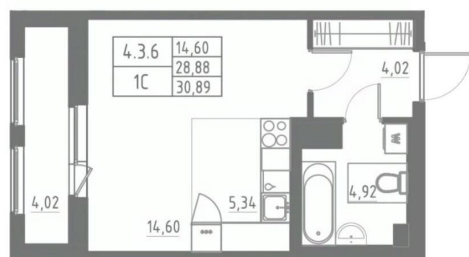

межэтажных перекрытий, шумозащитные окна, малозумные лифты Light-in - в квартирах устанавливаются широкоформатные окна, увеличены на 30%. Высота подоконников на уровне 60 см от пола. Vent-in - в каждой комнате есть клапаны индивидуальной вентиляции, которые обеспечивают приток свежего воздуха с улицы. inHOME умный дом в каждой квартире Интеллектуальная цифровая система, которая позволит дистанционно решать бытовые вопросы, управлять квартирой и экономить на оплате коммунальных услуг. В состав inHOME входят: IP-домофон, Face key, «умные» счетчики, датчики протечки, дистанционное отключение розеток, и т.д. Паркинг Подземный паркинг с доступом на лифте Локация - м. Звездная и м. Купчино 10 мин. на машине - КАД 5 мин. на машине - Пулковское шоссе 15 мин. на машине - Невский проспект 35 мин. на машине

move.ru