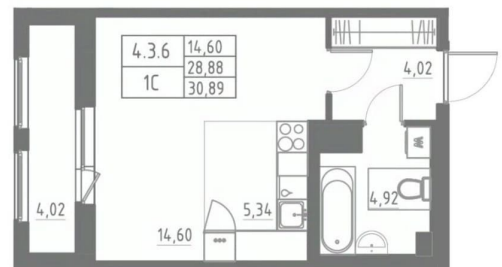

Квартира

Высота потолков

2.7 м

Жилая площадь

14.6 м²

Площадь кухни

5.4 м²

Общая площадь

30.89 м²

Этаж

5/12

Детали объекта

Тип сделки

Продам

Раздел

[Квартиры](#)

Тип балкона

лоджия

Тип санузла

совмещенный

Вид из окна

во двор

Ремонт

 move.ru