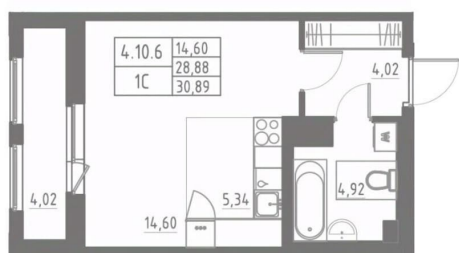

межэтажных перекрытий, шумозащитные окна, малозумные лифты Light-in - в квартирах устанавливаются широкоформатные окна, увеличены на 30%. Высота подоконников на уровне 60 см от пола. Vent-in - в каждой комнате есть клапаны индивидуальной вентиляции, которые обеспечивают приток свежего воздуха с улицы. inHOME умный дом в каждой квартире Интеллектуальная цифровая система, которая позволит дистанционно решать бытовые вопросы, управлять квартирой и экономить на оплате коммунальных услуг. В состав inHOME входят: IP-домофон, Face key, «умные» счетчики, датчики протечки, дистанционное отключение розеток, и т.д. Паркинг Подземный паркинг с доступом на лифте Локация - м. Звездная и м. Купчино 10 мин. на машине - КАД 5 мин. на машине - Пулковское шоссе 15 мин. на машине - Невский проспект 35 мин. на машине

move.ru