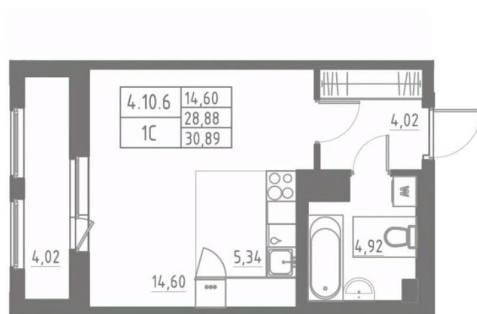

Высота потолков

2.7 м

Жилая площадь

14.6 м²

Площадь кухни

5.4 м²

Общая площадь

30.89 м²

лоджия

Тип санузла

совмещенный

Вид из окна

во двор

Ремонт

 move.ru

с отделкой