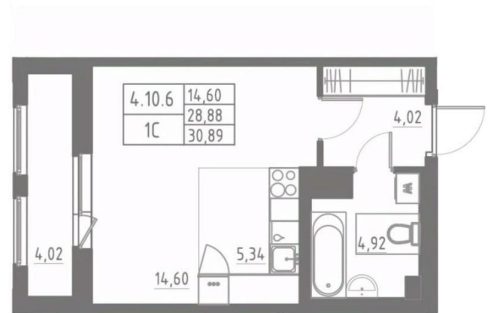

Квартира

Высота потолков

2.7 м

Жилая площадь

14.6 м²

Площадь кухни

5.4 м²

Общая площадь

30.89 м²

Этаж

10/12

Детали объекта

Тип сделки

Продам

Раздел

[Квартиры](#)

Тип балкона

лоджия

Тип санузла

совмещенный

Вид из окна

во двор

Ремонт

 move.ru