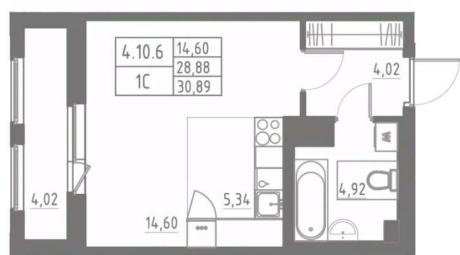

межэтажных перекрытий, шумозащитные окна, малозумные лифты Light-in - в квартирах устанавливаются широкоформатные окна, увеличены на 30%. Высота подоконников на уровне 60 см от пола. Vent-in - в каждой комнате есть клапаны индивидуальной вентиляции, которые обеспечивают приток свежего воздуха с улицы. inHOME умный дом в каждой квартире Интеллектуальная цифровая система, которая позволит дистанционно решать бытовые вопросы, управлять квартирой и экономить на оплате коммунальных услуг. В состав inHOME входят: IP-домофон, Face key, «умные» счетчики, датчики протечки, дистанционное отключение розеток, и т.д. Паркинг Подземный паркинг с доступом на лифте Локация - м. Звездная и м. Купчино 10 мин. на машине - КАД 5 мин. на машине - Пулковское шоссе 15 мин. на машине - Невский проспект 35 мин. на машине

move.ru