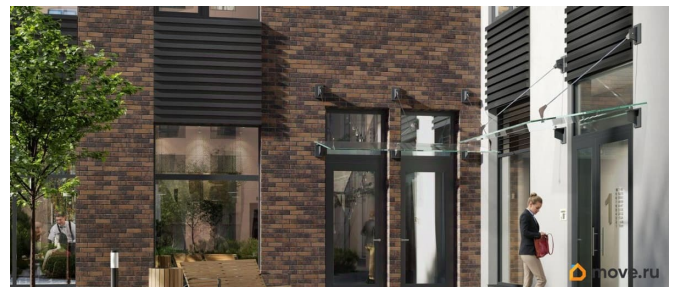

Тип балкона

балкон

Тип санузла

совмещенный

Вид из окна

во двор

Ремонт

с отделкой

Квартира в новостройке

да

Год сдачи

3 квартал 2028 г.

лифт

Описание

Аквилон Солар — это пространство нового городского ритма, где свет становится частью архитектуры, а форма — отражением внутренней гармонии. Здесь всё подчинено идее современного комфорта и спокойной уверенности в завтрашнем дне. Дом стремится стать естественным продолжением жизни: сбалансированной, продуманной, наполненной энергией света и движения. Это место, где архитектура не давит, а поддерживает, где город чувствуется, но не мешает, и где каждая деталь говорит о вкусе, внимании и уважении к человеку. Преимущества