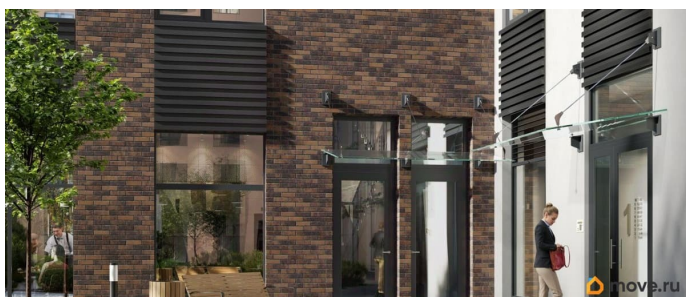

межэтажных перекрытий, шумозащитные окна, малозумные лифты Light-in - в квартирах устанавливаются широкоформатные окна, увеличены на 30%. Высота подоконников на уровне 60 см от пола. Vent-in - в каждой комнате есть клапаны индивидуальной вентиляции, которые обеспечивают приток свежего воздуха с улицы. inHOME умный дом в каждой квартире Интеллектуальная цифровая система, которая позволит дистанционно решать бытовые вопросы, управлять квартирой и экономить на оплате коммунальных услуг. В состав inHOME входят: IP-домофон, Face key, «умные» счетчики, датчики протечки, дистанционное отключение розеток, и т.д. Паркинг Подземный паркинг с доступом на лифте Локация - м. Звездная и м. Купчино 10 мин. на машине - КАД 5 мин. на машине - Пулковское шоссе 15 мин. на машине - Невский проспект 35 мин. на машине #Z70fCl