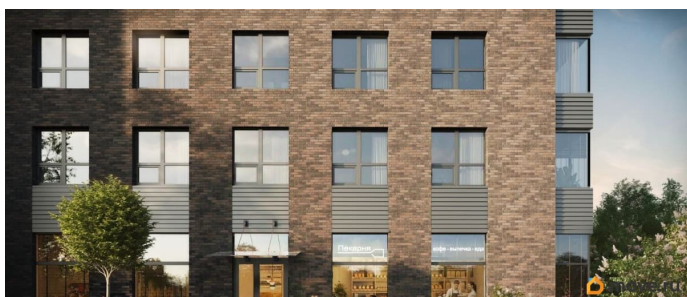

межэтажных перекрытий, шумозащитные окна, малозумные лифты Light-in - в квартирах устанавливаются широкоформатные окна, увеличены на 30%. Высота подоконников на уровне 60 см от пола. Vent-in - в каждой комнате есть клапаны индивидуальной вентиляции, которые обеспечивают приток свежего воздуха с улицы. inHOME умный дом в каждой квартире Интеллектуальная цифровая система, которая позволит дистанционно решать бытовые вопросы, управлять квартирой и экономить на оплате коммунальных услуг. В состав inHOME входят: IP-домофон, Face key, «умные» счетчики, датчики протечки, дистанционное отключение розеток, и т.д. Паркинг Подземный паркинг с доступом на лифте Локация - м. Звездная и м. Купчино 10 мин. на машине - КАД 5 мин. на машине - Пулковское шоссе 15 мин. на машине - Невский проспект 35 мин. на машине #z6d5f7