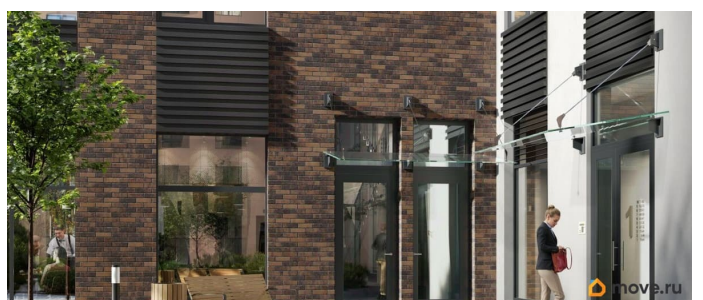

Аквилон⁺
СОЛАР

3 вида чистовой отделки

A⁺

ПЛОЩАДЬ КОМНАТ ЭТАЖ
30,89 11
move.ru