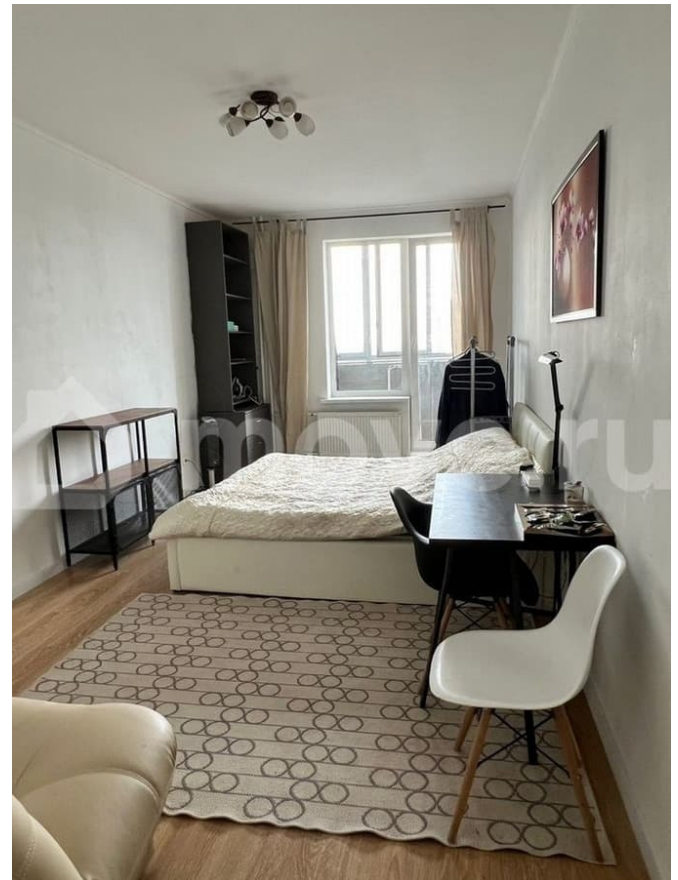

Создано: 28.02.2026 в 01:53

Обновлено: 15.04.2026 в 01:49

Санкт-Петербург, Туристская ул, 15к2

8 100 000 ₹

Санкт-Петербург, Туристская ул, 15к2

Улица

[улица Туристская](#)

Квартира

Общая площадь

30.8 м²

Этаж

22/25

Детали объекта

Тип сделки

Продам

Раздел

[Квартиры](#)

Описание

Продаётся уютная студия в Приморском районе в 15-ти минутах ходьбы от ст.м. Беговая по адресу: Туристская, 15к2. Квартира расположена на 22 этаже 25-этажного дома 2009 года постройки. В квартире выполнен косметический ремонт и есть мебель: то есть, она уже полностью готова для проживания. Общая площадь квартиры 30,8 кв.м, комната 18,2 кв.м, кухня-ниша 4,7 кв.м, просторный санузел с ванной, есть застекленный балкон. Вся мебель, которую видите на фотографиях, остается

<https://spb.move.ru/objects/9290583624>

Ирина Рождествина, Ирина

Рождествина

89251234567

для заметок