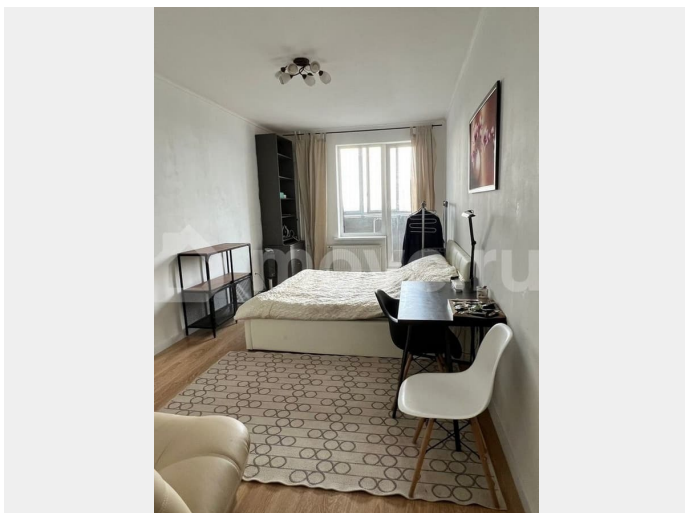

новому собственнику или, по желанию покупателя - вывезем. Микрорайон отличается безопасностью и развитой инфраструктурой. В шаговой доступности все объекты социальной инфраструктуры, в том числе МФЦ - в соседнем дворе; магазины, торговый центр, пункты выдачи озон, вайлберрис и сдек; салоны красоты, фитнес, через дорогу отличная химчистка, коворкинг, фитнес, ремонт техники. В 10 минутах ходьбы - парковая зона и облагороженные набережные реки Глухарка и озера Лахтинский разлив. 20-25 минут ходьбы до парка 300-летия Санкт-Петербурга и Лахта-центра. Транспортная инфраструктура очень развита: можно без пересадок добраться до станций метро: Пионерская, Старая Деревня, Комендантский пр., пр. Просвещения, пл. Мужества, Академическая, Политехническая. От Беговой или Старой Деревни, а так же на электричке от ст. Яхтенная или Ст.Деревня легко добраться до Курортного района, что будет очень кстати в пляжный сезон. В двух минутах ходьбы от дома строится станция метро Туристская. Один взрослый собственник, владеет более 4-х лет. Звоните! Просмотры в любое время по предварительной договоренности. Для покупателя одобрение ипотеки и сопровождение сделки бесплатно.