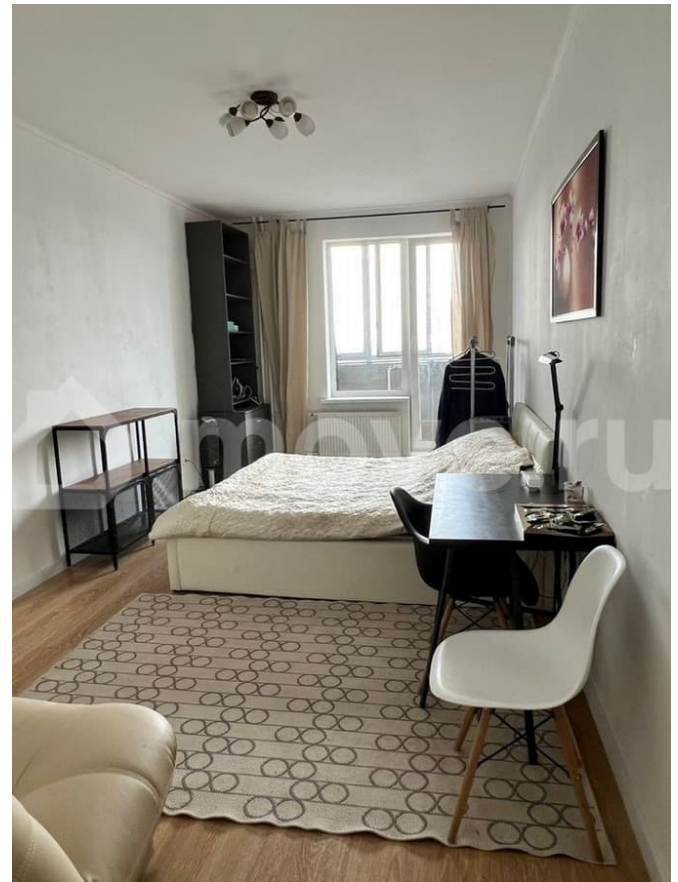

Создано: 28.02.2026 в 01:53

Обновлено: 15.04.2026 в 01:49

Санкт-Петербург, Туристская ул, 15к2

8 100 000 ₹

Санкт-Петербург, Туристская ул, 15к2

Улица

[улица Туристская](#)

Квартира

Общая площадь

30.8 м²

Этаж

22/25

Детали объекта

Тип сделки

Продам

Раздел

[Квартиры](#)

Описание

Продаётся уютная студия в Приморском районе в 15-ти минутах ходьбы от ст.м. Беговая по адресу: Туристская, 15к2. Квартира расположена на 22 этаже 25-этажного дома 2009 года постройки. В квартире выполнен косметический ремонт и есть мебель: то есть, она уже полностью готова для проживания. Общая площадь квартиры 30,8 кв.м, комната 18,2 кв.м, кухня-ниша 4,7 кв.м, просторный санузел с ванной, есть застекленный балкон. Вся мебель, которую видите на фотографиях, остается

<https://spb.move.ru/objects/9290583624>

Ирина Рождествина, Ирина

Рождествина

89251234567

для заметок