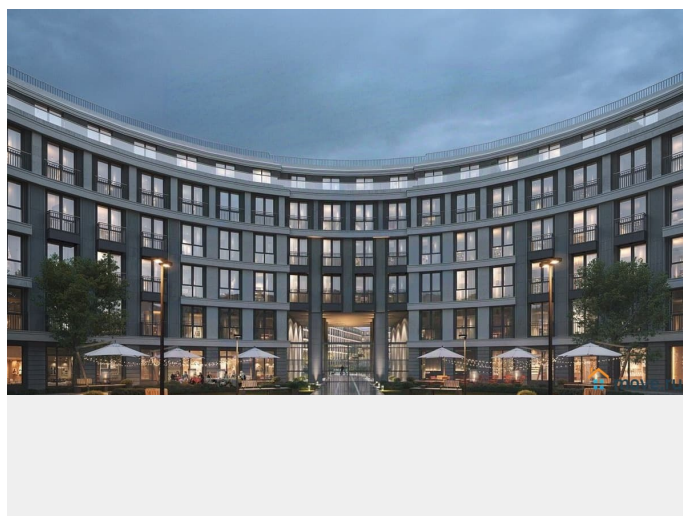

## Описание

Просторная квартира в престижной локации — ул. Профессора Попова, 38, между набережной Карповки и исторической застройкой Петроградской стороны. Из окон открываются виды на Иоанновский монастырь и реку Карповку. В пешей доступности метро «Петроградская», «Чкаловская» и «Чёрная речка». Высота потолков 3 м, панорамное остекление, эксклюзивная планировка. Квартира передается без отделки, что позволяет реализовать индивидуальный дизайн-проект. Монолитно-кирпичный дом клубного формата, 6-этажная периметральная застройка с полузакрытым двором и парадными курдонёрами. Подземный паркинг с прямым доступом из жилых этажей. Благоустроенная набережная с собственным причалом, озеленённые пространства для отдыха. Рядом ведущие вузы, школы, парки и рестораны. Удобный выезд на ЗСД.