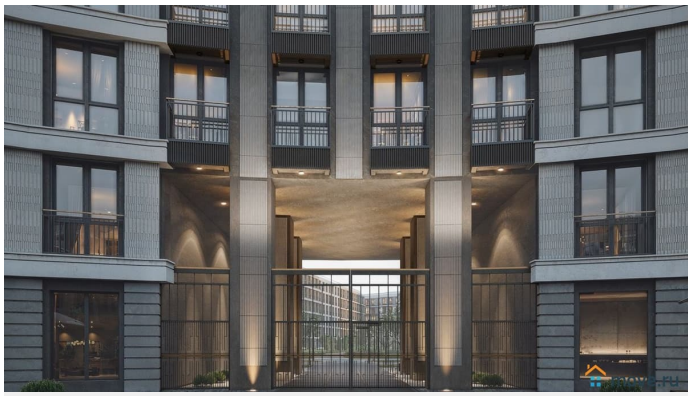

## Описание

Просторная квартира в престижной локации — ул. Профессора Попова, 38, между набережной Карповки и исторической застройкой Петроградской стороны. Из окон открываются виды на Иоанновский монастырь и реку Карповку. В пешей доступности метро «Петроградская», «Чкаловская» и «Чёрная речка». Высота потолков 3 м, панорамное остекление, эксклюзивная планировка. Квартира передается без отделки, что позволяет реализовать индивидуальный дизайн-проект. Монолитно-кирпичный дом клубного формата, 6-этажная периметральная застройка с полузакрытым двором и парадными курдонёрами. Подземный паркинг с прямым доступом из жилых этажей. Благоустроенная набережная с собственным причалом, озеленённые пространства для отдыха. Рядом ведущие вузы, школы, парки и рестораны. Удобный выезд на ЗСД.