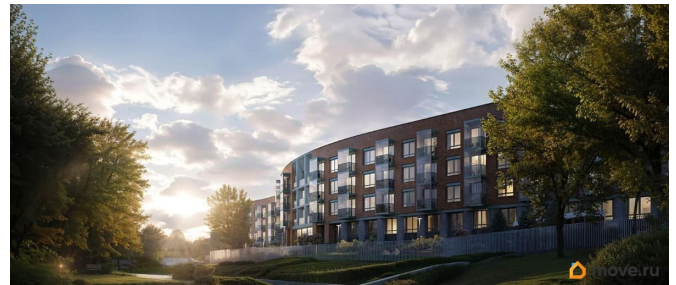

возможна ипотека, парковка

Описание

«Цвет Зеленогорска» — курорт блистательных людей от RBI на северном побережье Финского залива. Камерный дом бизнес-класса на 94 квартиры строится в Курортном районе Санкт-Петербурга в городе Зеленогорск на проспекте Ленина, 38. Отсюда рукой подать до Зеленогорского парка культуры и знаменитого Золотого пляжа с песчаными дюнами. До железнодорожной станции, куда за полчаса можно доехать на «Ласточке» от Финляндского вокзала, пешком 10 минут. Архитектура дома воплощает гениальную пластику модерна в современном прочтении. Изящный фасад визуально созвучен изгибу Жемчужного ручья, к которому плавно спускается приватный двор. В едином «волнообразном» корпусе — 4 секции по 4 этажа. В каждой — от 18 до 27 квартир: особая привилегия жить в комьюнити близких по духу людей. Квартирография камерная, но универсальная. Есть уютные студии и однокомнатные, куда курортным летом можно переезжать самим или сдавать в аренду и получать доход. Для любителей эстетики с нотками ностальгии — квартиры с французскими балконами и окном в ванной. Для тех, кто рассматривает квартиру как альтернативу загородному дому — большие двусторонние трёх- и четырёхкомнатные квартиры с кухней-гостиной и террасой для неспешных завтраков и уютных семейных вечеров. Лоты на типовых этажах — с потолками 2,99 м, на четвёртом этаже — 3,14