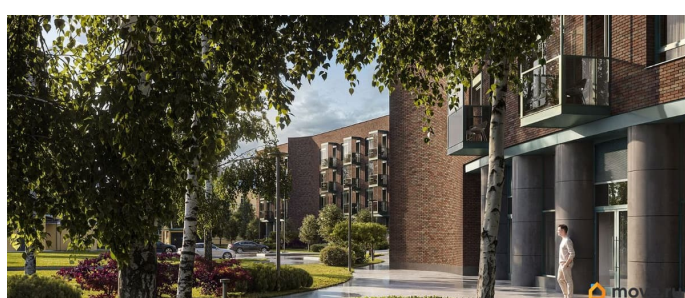

РВІ ЦВЕТ ЗЕЛЕНОГОРСКА

СТАРТ ПРОДАЖ
БИЗНЕС-КЛАССА

КОМНАТ ПЛОЩАДЬ ОТДЕЛКА

СПА ЦЕНТР
ДЛЯ РЕЗИДЕНТОВ
move.ru