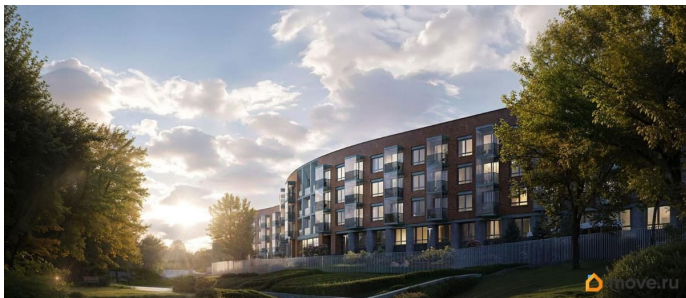

РВІ ЦВЕТ ЗЕЛЕНОГОРСКА

СТАРТ ПРОДАЖ
БИЗНЕС-КЛАССА

КОМНАТ ПЛОЩАДЬ ОТДЕЛКА

СПА ЦЕНТР
ДЛЯ РЕЗИДЕНТОВ
move.ru