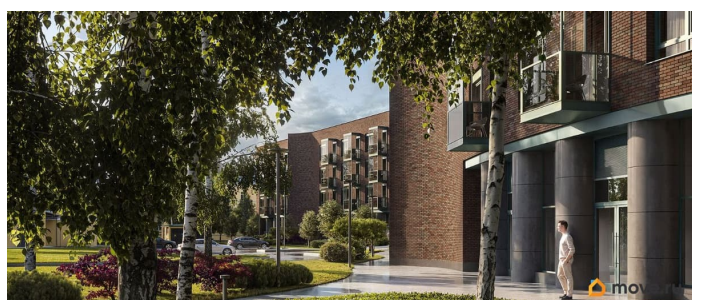

РВІ ЦВЕТ ЗЕЛЕНОГОРСКА

СТАРТ ПРОДАЖ
БИЗНЕС-КЛАССА

КОМНАТ ПЛОЩАДЬ ОТДЕЛКА

СПА ЦЕНТР
ДЛЯ РЕЗИДЕНТОВ
move.ru