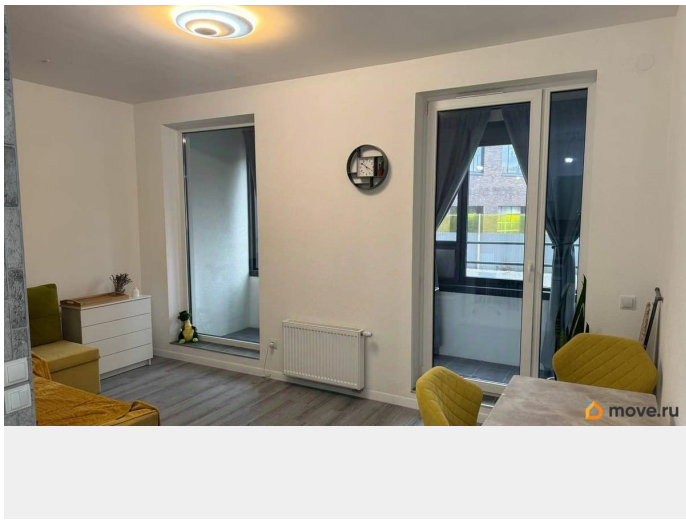

## Описание

Новая студия в новом доме. ЖК комфорт класса, закрытый двор, видеонаблюдение, видеодомофон, надземный и подземный паркинг. В доме уже открыты: магазин 24 часа, аптека, кофейня, Ozon и Wildberries. В доме находится диспетчерская. В шаговой доступности: Лента, Леруа Мерлен, Теремок, Автомойка, Автосервис КАД, ЗСД - в 5 минутах на машине, до центра города - 30 минут на машине. В студии сделан свежий ремонт, новая мебель. По документам: ДКП, 2 взрослых собственника, без обременений, никто не прописан. По всем вопросам звоните с 13-00 - 22-00