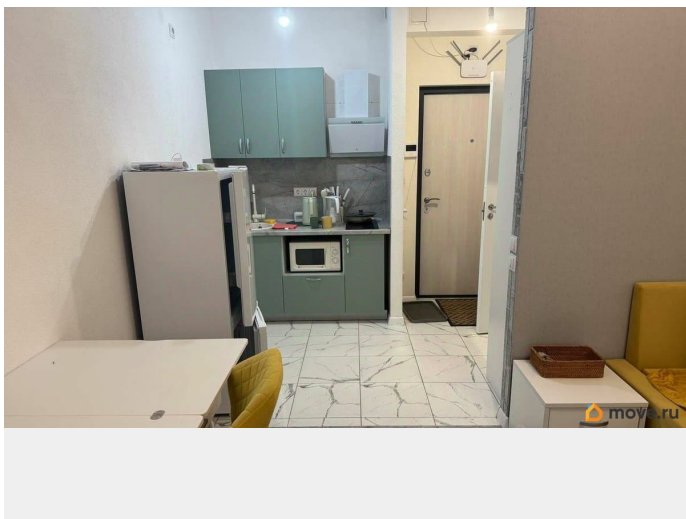

### Квартира

Высота потолков

2.75 м

Жилая площадь

17 м<sup>2</sup>

Площадь кухни

3 м<sup>2</sup>

Общая площадь

## Описание

Новая студия в новом доме. ЖК комфорт класса, закрытый двор, видеонаблюдение, видеодомофон, надземный и подземный паркинг. В доме уже открыты: магазин 24 часа, аптека, кофейня, Ozon и Wildberries. В доме находится диспетчерская. В шаговой доступности: Лента, Леруа Мерлен, Теремок, Автомойка, Автосервис КАД, ЗСД - в 5 минутах на машине, до центра города - 30 минут на машине. В студии сделан свежий ремонт, новая мебель. По документам: ДКП, 2 взрослых собственника, без обременений, никто не прописан. По всем вопросам звоните с 13-00 - 22-00