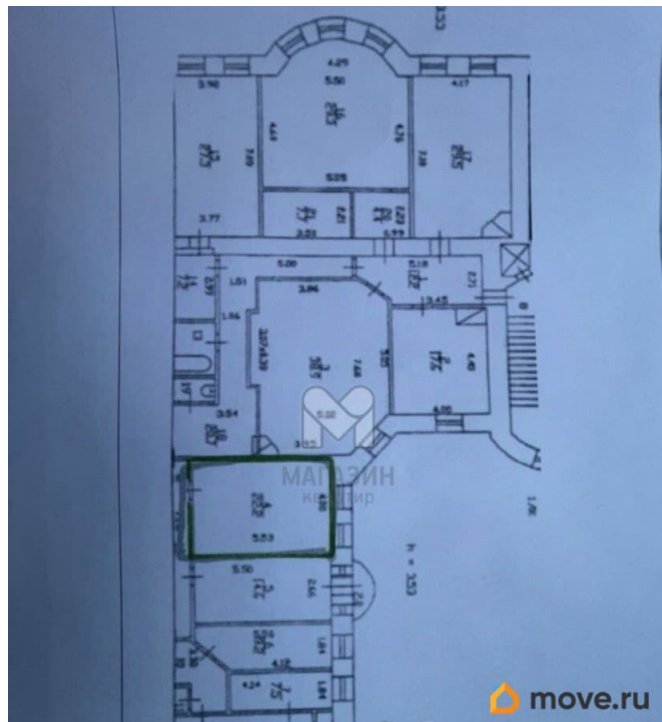

Сергей Цаплин, Магазин Квартир
79117861347

🕒 Создано: 03.02.2026 в 11:31

Обновлено: 12.04.2026 в 16:39

Санкт-Петербург, Лиговский проспект, 63

6 550 000 ₹

Санкт-Петербург, Лиговский проспект, 63

Округ

[СПБ, Центральный район](#)

Улица

[Лиговский переулок](#)

Квартира

Высота потолков

3.3 м

Жилая площадь

22 м²

Площадь кухни

3 м²

Общая площадь

30 м²

Этаж

5/7

Детали объекта

Тип сделки

Продам

Раздел

[Квартиры](#)

Тип санузла

раздельный

Ремонт

евро

для заметок