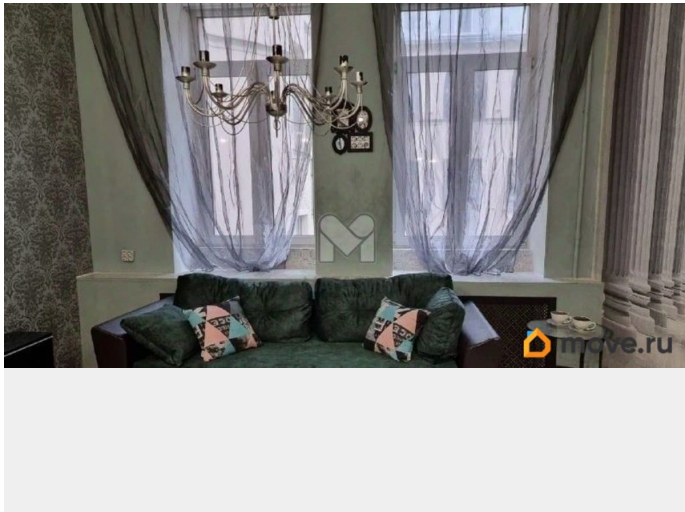

КВАРТИР является членом Ассоциации риэлторов СПб Идентификатор объекта: V13645.