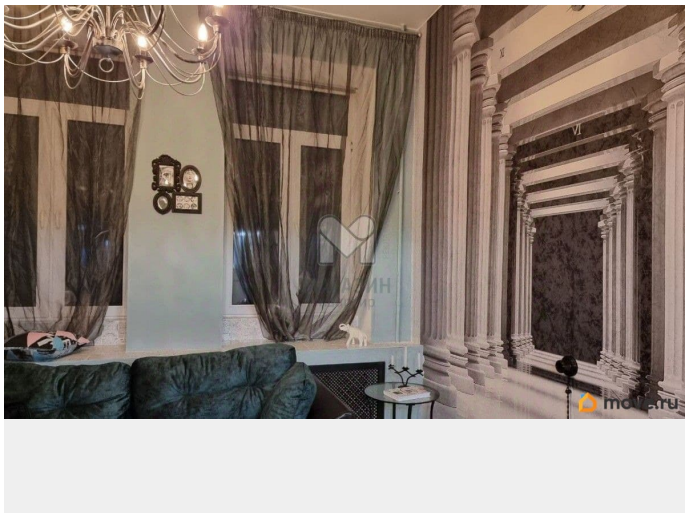

КВАРТИР является членом Ассоциации риэлторов СПб Идентификатор объекта: V13645.