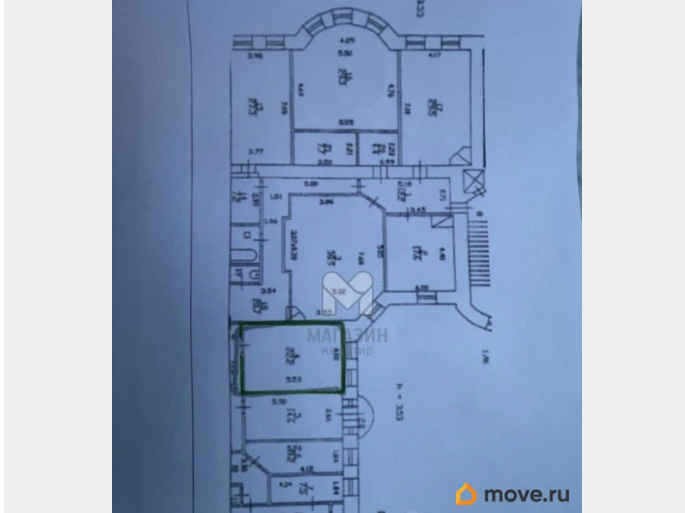

КВАРТИР является членом Ассоциации риэлторов СПб Идентификатор объекта: V13645.