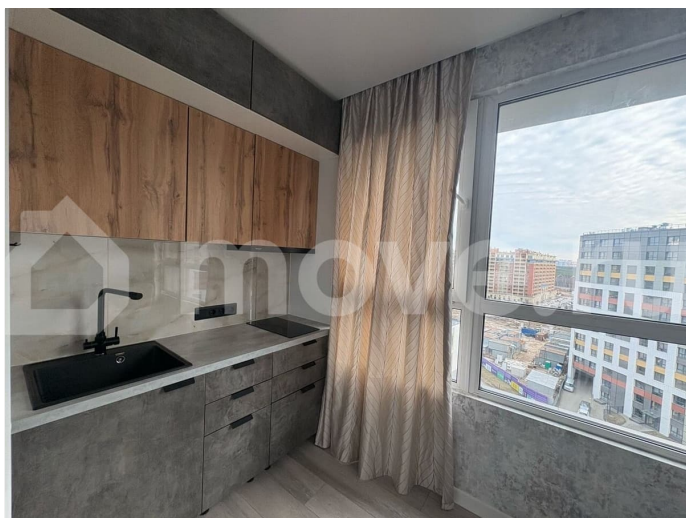

Move.ru - вся недвижимость России