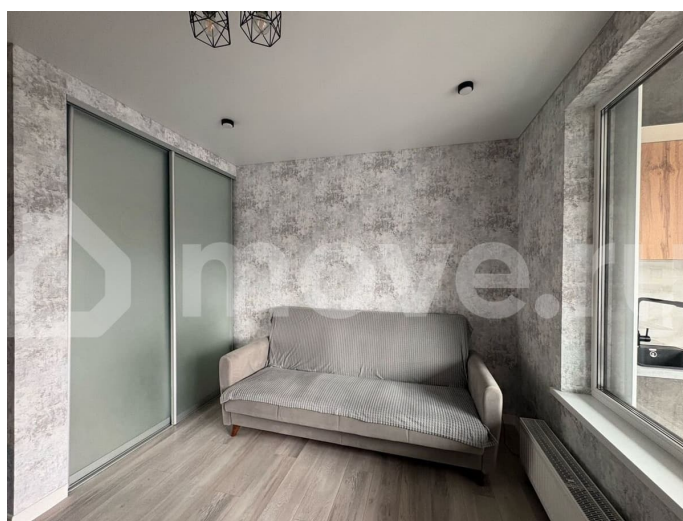

улучшается. В шаговой доступности вся инфраструктура (магазины, школы, сады), включая остановки общественного транспорта.