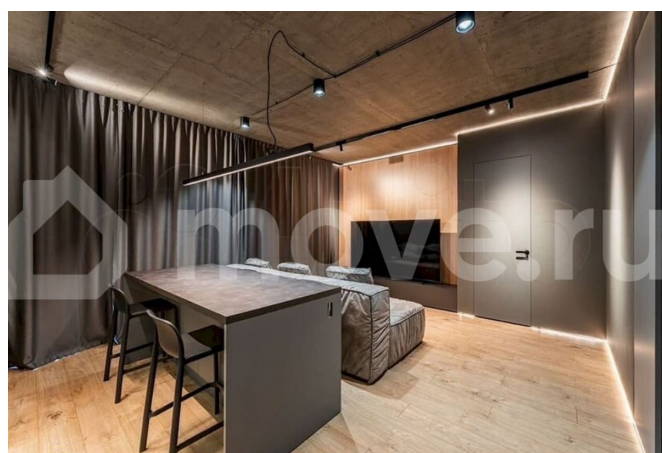

Создано: 25.03.2026 в 01:48

Обновлено: 15.04.2026 в 01:48

Санкт-Петербург, Пушкинская ул, 10

11 200 000 ₺

Санкт-Петербург, Пушкинская ул, 10

Улица

[улица Пушкинская](#)

Квартира

Общая площадь

30 м²

Этаж

3/7

Детали объекта

Тип сделки

Продам

Раздел

[Квартиры](#)

Описание

Продается уютная студия на ул. Пушкинской - одной из центральных улиц города.

Идеальный вариант для пассивного дохода или собственного проживания в самом сердце Петербурга. Почему это выгодная инвестиция? Высокая доходность:

Собственник сдавал студию посуточно. С мая начинается высокий сезон, заполняемость составляет от 25 дней в месяц. Чистый доход от 12% годовых — отличная возможность для тех, кто хочет получать стабильную прибыль.

Квартира полностью переделана под

<https://spb.move.ru/objects/9292457229>

**Александра - доходные студии
Петербурга, Александра - доходные
студии Петербурга**

89251234567

для заметок