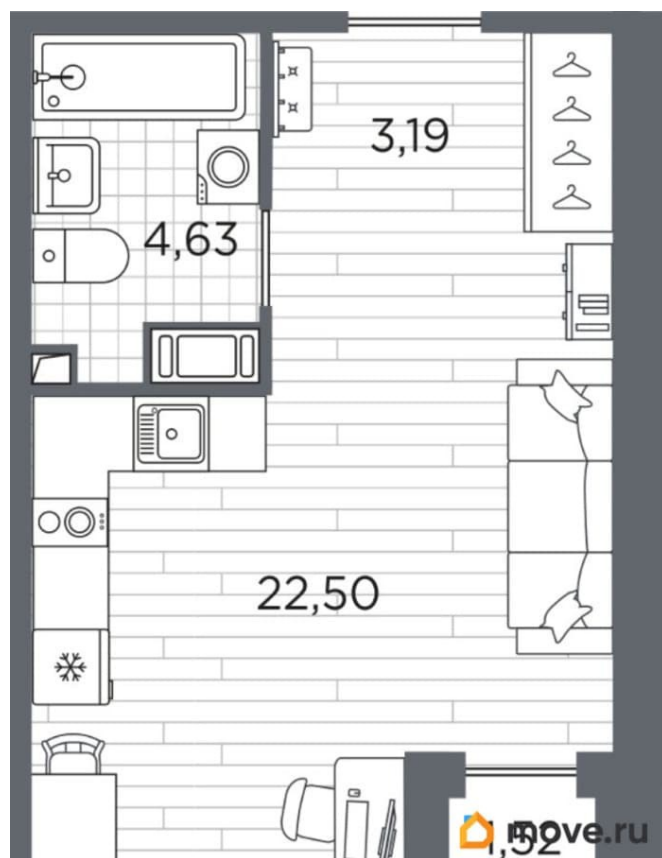

Округ

[СПБ, Калининский район](#)

Улица

[проспект Полюстровский](#)

Квартира

Высота потолков

2.7 м

Общая площадь

31.08 м²

Этаж

11/13

Детали объекта

Тип сделки

Продам

Раздел

[Квартиры](#)

Квартира в новостройке

да

Год сдачи

4 квартал 2027 г.

лифт

Описание

для заметок

Продаётся студия в строящемся доме (Дом 3), срок сдачи: IV-кв. 2027, общей площадью 31.08 кв.м., на 11 этаже. Жилой квартал Respect - современная респектабельность. Квартал строится на Полюстровском проспекте, в одной из самых востребованных локаций Петербурга. В 10 минутах пешком - метро «Лесная» и в 10 минутах на транспорте - Петроградская сторона. Высота домов от 7 до 13 этажей. Квартиры сдаются с отделкой white box и с чистовой отделкой. На территории Respect строится школа на 1125 учащихся и детский сад на 240 мест. Запроектированы собственная газовая котельная, закрытая территория, дворы без машин и подземные паркинги с лифтами.