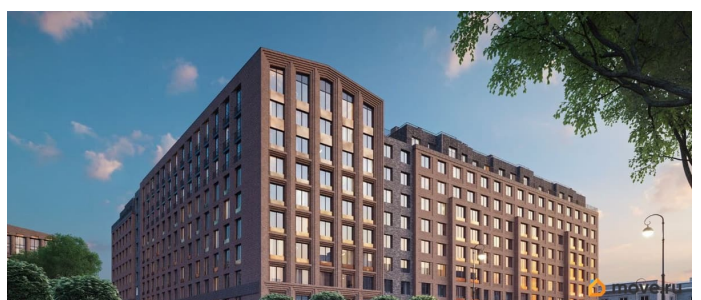

Архитектура, разработанная Евгением Подгорновым и его студией INTERCOLUMNIUM, отражает характер города. Фасады облицованы кирпичом терракотового и серого оттенков. Все материалы отвечают высокому качеству строительства. Компания Fizika Development бережно восстановит исторический объект, воплощающий величие императорской России. Краснокирпичное производственное здание с водонапорной башней завода шотландского инженера Чарльза Берда станет лицом клубного квартала «Остров первых» и новой точкой притяжения для горожан. Приватная территория, сочетающая камерную атмосферу и комфорт, была создана ведущими урбанистами города. Проектом предусмотрен одноуровневый подземный паркинг под жилыми корпусами и дворовым пространством, а также гостевые парковочные места по периметру квартала. Особое внимание уделено безопасности: закрытые дворы, охраняемая территория, круглосуточное видеонаблюдение и контроль доступа 24/7. В премиальном квартале «Остров первых» представлены уникальные планировочные решения: от уютных студий до просторных трехкомнатных квартир с потолками до 5,1 метров.