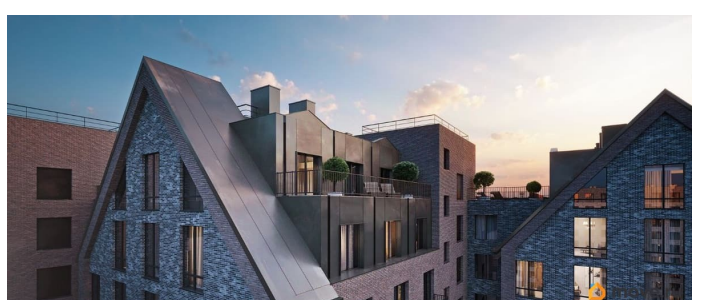

Архитектура, разработанная Евгением Подгорновым и его студией INTERCOLUMNIUM, отражает характер города. Фасады облицованы кирпичом терракотового и серого оттенков. Все материалы отвечают высокому качеству строительства. Компания Fizika Development бережно восстановит исторический объект, воплощающий величие императорской России. Краснокирпичное производственное здание с водонапорной башней завода шотландского инженера Чарльза Берда станет лицом клубного квартала «Остров первых» и новой точкой притяжения для горожан. Приватная территория, сочетающая камерную атмосферу и комфорт, была создана ведущими урбанистами города. Проектом предусмотрен одноуровневый подземный паркинг под жилыми корпусами и дворовым пространством, а также гостевые парковочные места по периметру квартала. Особое внимание уделено безопасности: закрытые дворы, охраняемая территория, круглосуточное видеонаблюдение и контроль доступа 24/7. В премиальном квартале «Остров первых» представлены уникальные планировочные решения: от уютных студий до просторных трехкомнатных квартир с потолками до 5,1 метров.