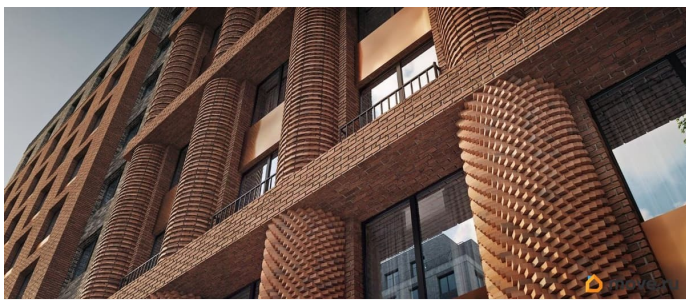

Архитектура, разработанная Евгением Подгорновым и его студией INTERCOLUMNIUM, отражает характер города. Фасады облицованы кирпичом терракотового и серого оттенков. Все материалы отвечают высокому качеству строительства. Компания Fizika Development бережно восстановит исторический объект, воплощающий величие императорской России. Краснокирпичное производственное здание с водонапорной башней завода шотландского инженера Чарльза Берда станет лицом клубного квартала «Остров первых» и новой точкой притяжения для горожан. Приватная территория, сочетающая камерную атмосферу и комфорт, была создана ведущими урбанистами города. Проектом предусмотрен одноуровневый подземный паркинг под жилыми корпусами и дворовым пространством, а также гостевые парковочные места по периметру квартала. Особое внимание уделено безопасности: закрытые дворы, охраняемая территория, круглосуточное видеонаблюдение и контроль доступа 24/7. В премиальном квартале «Остров первых» представлены уникальные планировочные решения: от уютных студий до просторных трехкомнатных квартир с потолками до 5,1 метров.