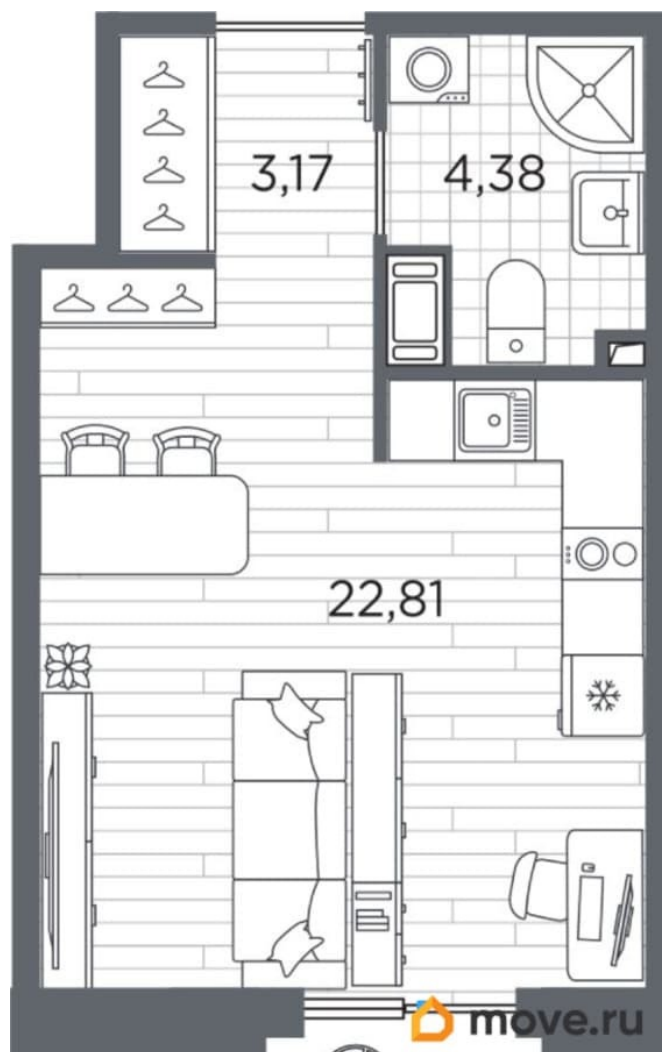

### Квартира

Высота потолков

2.7 м

Общая площадь

31.23 м<sup>2</sup>

Этаж

4/13

4 квартал 2027 г.

лифт

### Описание

для заметок

Продаётся студия в строящемся доме (Дом 3), срок сдачи: IV-кв. 2027, общей площадью 31.23 кв.м., на 4 этаже. Жилой квартал Respect - современная респектабельность. Квартал строится на Полюстровском проспекте, в одной из самых востребованных локаций Петербурга. В 10 минутах пешком - метро «Лесная» и в 10 минутах на транспорте - Петроградская сторона. Высота домов от 7 до 13 этажей. Квартиры сдаются с отделкой white box и с чистовой отделкой. На территории Respect строится школа на 1125 учащихся и детский сад на 240 мест. Запроектированы собственная газовая котельная, закрытая территория, дворы без машин и подземные паркинги с лифтами.