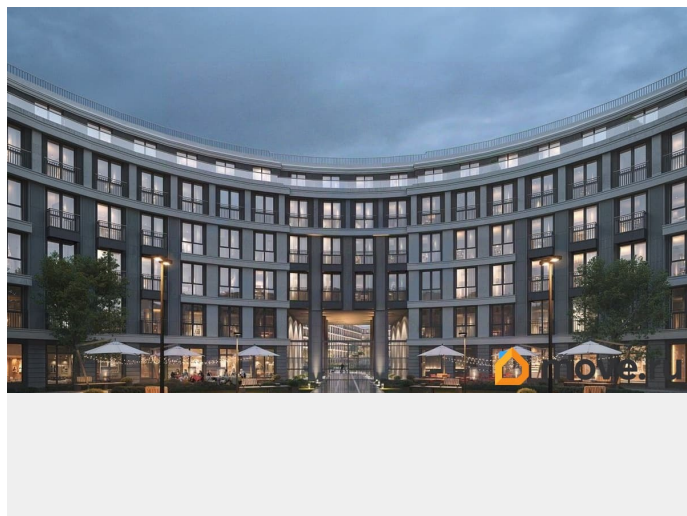

лифт, парковка

Описание

Просторная квартира в престижной локации — ул. Профессора Попова, 38, между набережной Карповки и исторической застройкой Петроградской стороны. Из окон открываются виды на Иоанновский монастырь и реку Карповку. В пешей доступности метро «Петроградская», «Чкаловская» и «Чёрная речка». Высота потолков 3 м, панорамное остекление, эксклюзивная планировка. Квартира передается без отделки, что позволяет реализовать индивидуальный дизайн-проект. Монолитно-кирпичный дом клубного формата, 6-этажная периметральная застройка с полузакрытым двором и парадными курдонёрами. Подземный паркинг с прямым доступом из жилых этажей. Благоустроенная набережная с собственным причалом, озеленённые пространства для отдыха. Рядом ведущие вузы, школы, парки и рестораны. Удобный выезд на ЗСД.