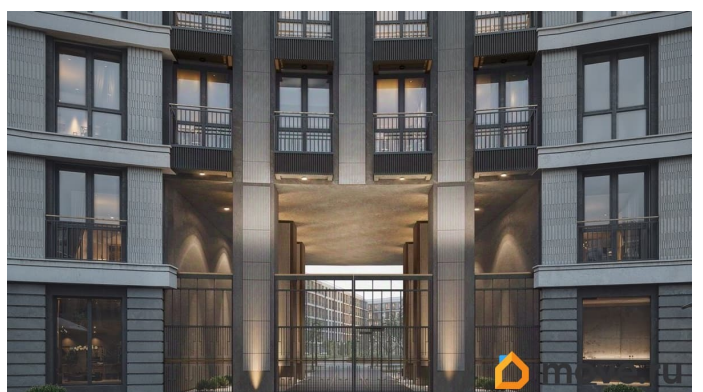

лифт, парковка

Описание

Просторная квартира в престижной локации — ул. Профессора Попова, 38, между набережной Карповки и исторической застройкой Петроградской стороны. Из окон открываются виды на Иоанновский монастырь и реку Карповку. В пешей доступности метро «Петроградская», «Чкаловская» и «Чёрная речка». Высота потолков 3 м, панорамное остекление, эксклюзивная планировка. Квартира передается без отделки, что позволяет реализовать индивидуальный дизайн-проект. Монолитно-кирпичный дом клубного формата, 6-этажная периметральная застройка с полузакрытым двором и парадными курдонёрами. Подземный паркинг с прямым доступом из жилых этажей. Благоустроенная набережная с собственным причалом, озеленённые пространства для отдыха. Рядом ведущие вузы, школы, парки и рестораны. Удобный выезд на ЗСД.