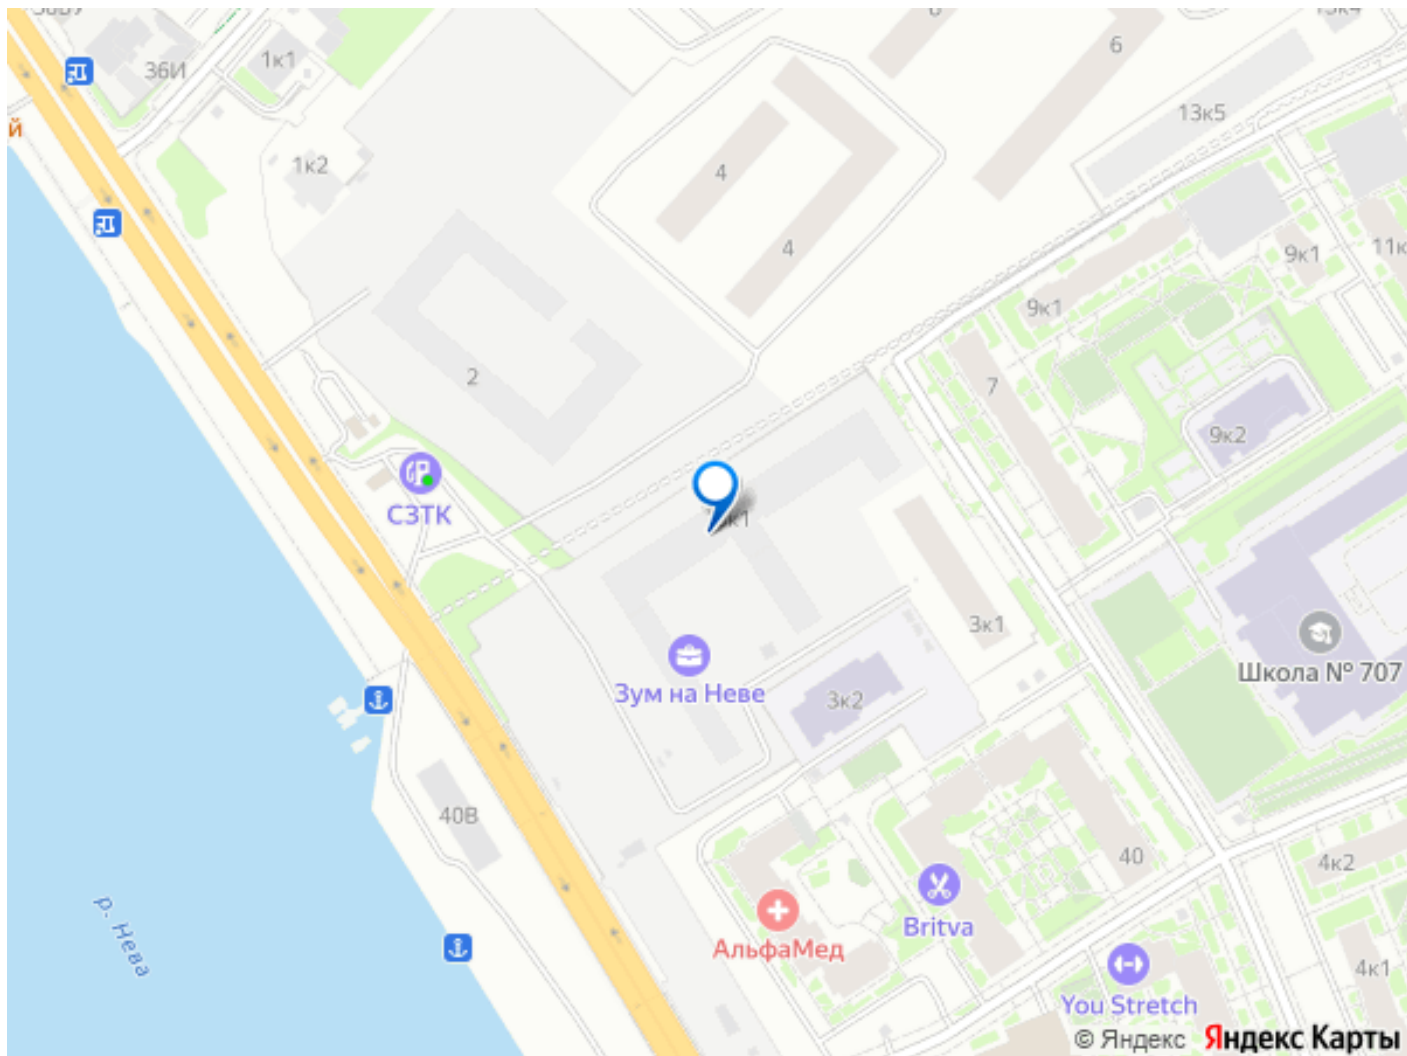

Move.ru - вся недвижимость России