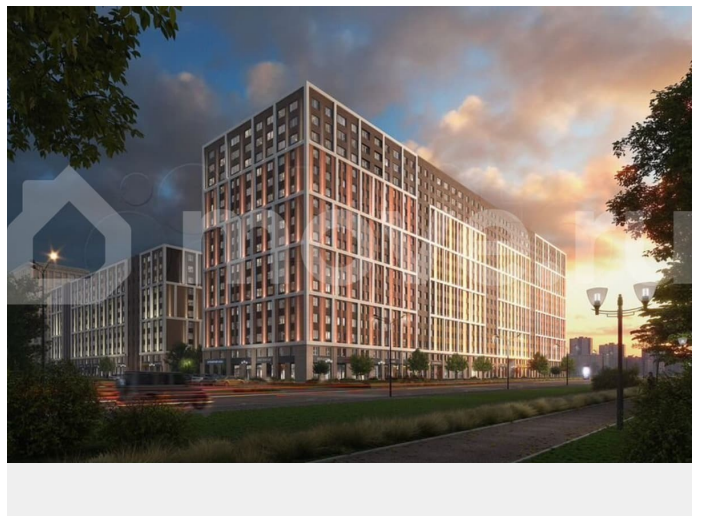

Создано: 17.02.2026 в 01:13

Обновлено: 02.04.2026 в 01:15

Санкт-Петербург, наб. Октябрьская, 40

7 297 360 ₹

Санкт-Петербург, наб. Октябрьская, 40

Улица

[набережная Октябрьская](#)

Квартира

[Квартиры](#)

Ремонт

с отделкой

Квартира в новостройке

да

Описание

Цена со скидкой до 30% в прямой продаже от застройщика — только в этом месяце. На апартаменты действует беспроцентная рассрочка. Роскошные виды на Неву. Апартамент-студия в комплексе класса бизнес-лайт Зум на Неве на 5-м этаже. Общая площадь 31,4. Чистовая отделка. Зум на Неве

Панорамные виды на Неву, благоустроенные дворы, детская игровая комната, подземный паркинг, коммерческие зоны на первом этаже, это и многое другое делает Зум на Неве идеальным местом для жизни.

Особенности: - Панорамные виды на Неву и город; - 10 мин. до Парка Строителей, 15 мин. до Лондон-молла, Ленты, Максидома, 15 мин. до метро «ул. Дыбенко», 12 мин. до КАД, 10 мин. до центра; - Единая архитектурная концепция. Сдержанные и монументальные фасады в неоклассическом стиле; - Парадный лобби для жильцов. Единый вход в комплекс с администратором, зоной ресепшн и охраной, зоной для бесконтактной доставки посылок и еды; - Подземный отапливаемый паркинг с доступом из парадной; - Доступно 3 варианта отделки на выбор: черновая, предчистовая (White Box) и чистовая; - Зоны отдыха для взрослых и детей, Wi-Fi-покрытие во дворе и в паркинге, зоны для питомцев, арт-объекты и много другое. В шаговой доступности вся необходимая инфраструктура от детских садов и школ до супермаркетов и салонов красоты; - Все происходящее контролируется видеокамерами, а покой внутренней территории и безопасность ваших детей гарантируется полным отсутствием транспорта во дворах в концепции «без машин».