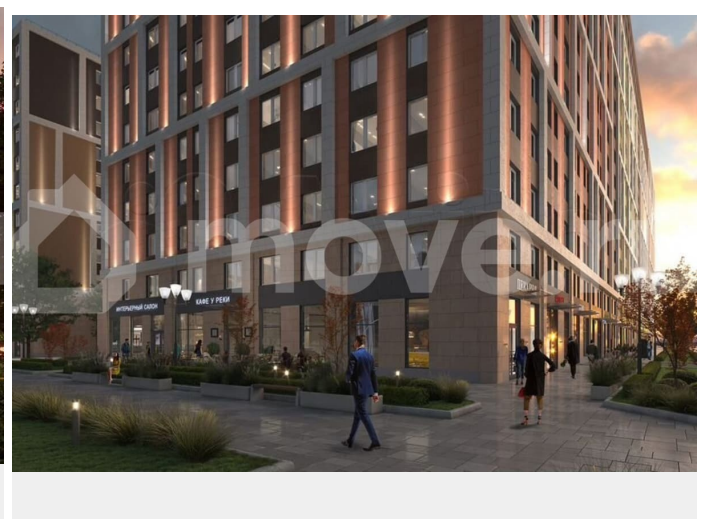

[Квартиры](#)

Ремонт

с отделкой

Квартира в новостройке

да

Описание

Цена со скидкой до 30% в прямой продаже от застройщика — только в этом месяце. На апартаменты действует беспроцентная рассрочка. Роскошные виды на Неву. Апартамент-студия в комплексе класса бизнес-лайт Зум на Неве на 8-м этаже. Общая площадь 31,5. Чистовая отделка. Зум на Неве

Панорамные виды на Неву, благоустроенные дворы, детская игровая комната, подземный паркинг, коммерческие зоны на первом этаже, это и многое другое делает Зум на Неве идеальным местом для жизни.

Особенности: - Панорамные виды на Неву и город; - 10 мин. до Парка Строителей, 15 мин. до Лондон-молла, Ленты, Максидома, 15 мин. до метро «ул. Дыбенко», 12 мин. до КАД, 10 мин. до центра; - Единая архитектурная концепция. Сдержанные и монументальные фасады в неоклассическом стиле; - Парадный лобби для жильцов. Единый вход в комплекс с администратором, зоной ресепшн и охраной, зоной для бесконтактной доставки посылок и еды; - Подземный отапливаемый паркинг с доступом из парадной; - Доступно 3 варианта отделки на выбор: черновая, предчистовая (White Box) и чистовая; - Зоны отдыха для взрослых и детей, Wi-Fi-покрытие во дворе и в паркинге, зоны для питомцев, арт-объекты и много другое. В шаговой доступности вся необходимая инфраструктура от детских садов и школ до супермаркетов и салонов красоты; - Все происходящее контролируется видеокамерами, а покой внутренней территории и безопасность ваших детей гарантируется полным отсутствием транспорта во дворах в концепции «без машин».