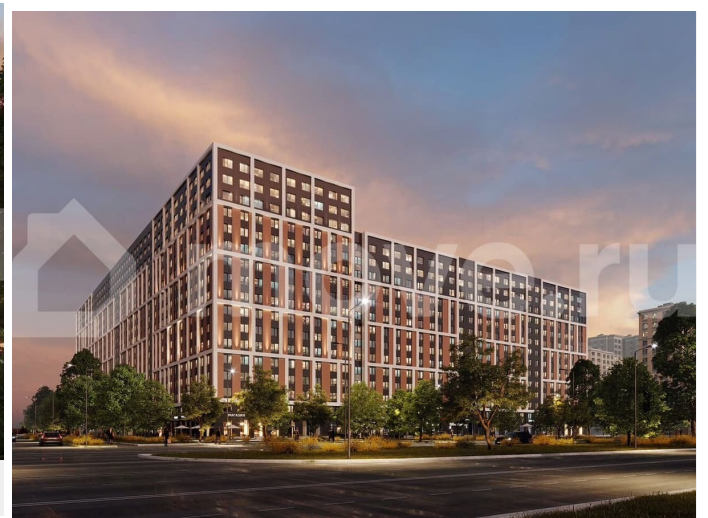

[Квартиры](#)

Ремонт

с отделкой

Квартира в новостройке

да

Описание

Цена со скидкой до 30% в прямой продаже от застройщика — только в этом месяце. На апартаменты действует беспроцентная рассрочка. Роскошные виды на Неву. Апартамент-студия в комплексе класса бизнес-лайт Зум на Неве на 8-м этаже. Общая площадь 31,5. Чистовая отделка. Зум на Неве

Панорамные виды на Неву, благоустроенные дворы, детская игровая комната, подземный паркинг, коммерческие зоны на первом этаже, это и многое другое делает Зум на Неве идеальным местом для жизни.

Особенности: - Панорамные виды на Неву и город; - 10 мин. до Парка Строителей, 15 мин. до Лондон-молла, Ленты, Максидома, 15 мин. до метро «ул. Дыбенко», 12 мин. до КАД, 10 мин. до центра; - Единая архитектурная концепция. Сдержанные и монументальные фасады в неоклассическом стиле; - Парадный лобби для жильцов. Единый вход в комплекс с администратором, зоной ресепшн и охраной, зоной для бесконтактной доставки посылок и еды; - Подземный отапливаемый паркинг с доступом из парадной; - Доступно 3 варианта отделки на выбор: черновая, предчистовая (White Box) и чистовая; - Зоны отдыха для взрослых и детей, Wi-Fi-покрытие во дворе и в паркинге, зоны для питомцев, арт-объекты и много другое. В шаговой доступности вся необходимая инфраструктура от детских садов и школ до супермаркетов и салонов красоты; - Все происходящее контролируется видеокамерами, а покой внутренней территории и безопасность ваших детей гарантируется полным отсутствием транспорта во дворах в концепции «без машин».