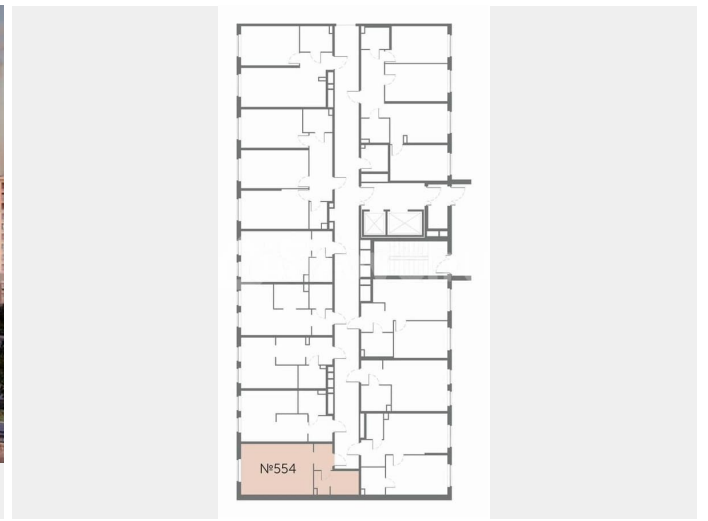

| **zoom-на неве**

КОМНАТНОСТЬ
С

ПЛОЩАДЬ
31,69 м²

ЭТАЖ
8