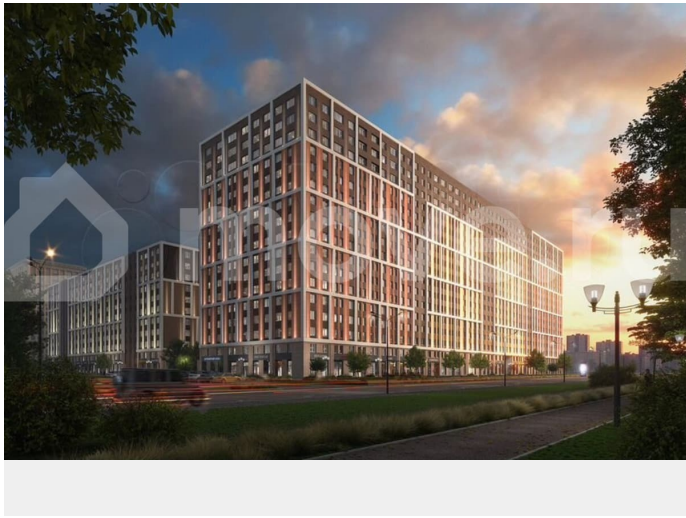

[Квартиры](#)

Ремонт

с отделкой

Квартира в новостройке

да

Описание

Цена со скидкой до 30% в прямой продаже от застройщика — только в этом месяце. На апартаменты действует беспроцентная рассрочка. Роскошные виды на Неву. Апартамент-студия в комплексе класса бизнес-лайт Зум на Неве на 8-м этаже. Общая площадь 31,5. Чистовая отделка. Зум на Неве

Панорамные виды на Неву, благоустроенные дворы, детская игровая комната, подземный паркинг, коммерческие зоны на первом этаже, это и многое другое делает Зум на Неве идеальным местом для жизни.

Особенности: - Панорамные виды на Неву и город; - 10 мин. до Парка Строителей, 15 мин. до Лондон-молла, Ленты, Максидома, 15 мин. до метро «ул. Дыбенко», 12 мин. до КАД, 10 мин. до центра; - Единая архитектурная концепция. Сдержанные и монументальные фасады в неоклассическом стиле; - Парадный лобби для жильцов. Единый вход в комплекс с администратором, зоной ресепшн и охраной, зоной для бесконтактной доставки посылок и еды; - Подземный отапливаемый паркинг с доступом из парадной; - Доступно 3 варианта отделки на выбор: черновая, предчистовая (White Box) и чистовая; - Зоны отдыха для взрослых и детей, Wi-Fi-покрытие во дворе и в паркинге, зоны для питомцев, арт-объекты и много другое. В шаговой доступности вся необходимая инфраструктура от детских садов и школ до супермаркетов и салонов красоты; - Все происходящее контролируется видеокамерами, а покой внутренней территории и безопасность ваших детей гарантируется полным отсутствием транспорта во дворах в концепции «без машин».