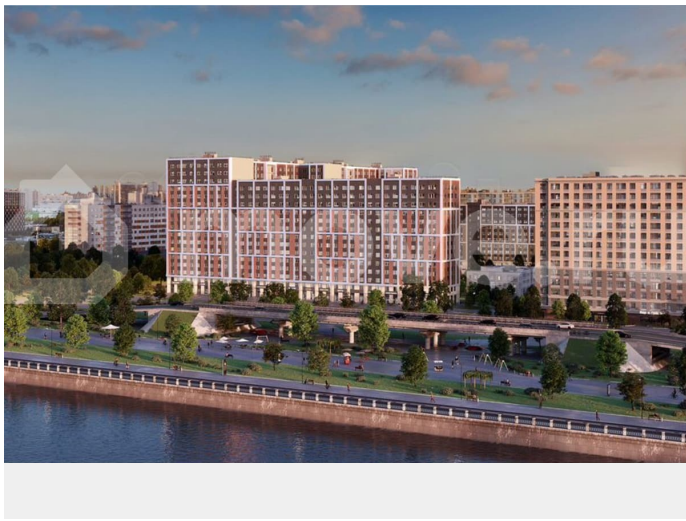

[Квартиры](#)

Ремонт

с отделкой

Квартира в новостройке

да

Описание

Цена со скидкой до 30% в прямой продаже от застройщика — только в этом месяце. На апартаменты действует беспроцентная рассрочка. Роскошные виды на Неву. Апартамент-студия в комплексе класса бизнес-лайт Зум на Неве на 8-м этаже. Общая площадь 31,5. Чистовая отделка. Зум на Неве

Панорамные виды на Неву, благоустроенные дворы, детская игровая комната, подземный паркинг, коммерческие зоны на первом этаже, это и многое другое делает Зум на Неве идеальным местом для жизни.

Особенности: - Панорамные виды на Неву и город; - 10 мин. до Парка Строителей, 15 мин. до Лондон-молла, Ленты, Максидома, 15 мин. до метро «ул. Дыбенко», 12 мин. до КАД, 10 мин. до центра; - Единая архитектурная концепция. Сдержанные и монументальные фасады в неоклассическом стиле; - Парадный лобби для жильцов. Единый вход в комплекс с администратором, зоной ресепшн и охраной, зоной для бесконтактной доставки посылок и еды; - Подземный отапливаемый паркинг с доступом из парадной; - Доступно 3 варианта отделки на выбор: черновая, предчистовая (White Box) и чистовая; - Зоны отдыха для взрослых и детей, Wi-Fi-покрытие во дворе и в паркинге, зоны для питомцев, арт-объекты и много другое. В шаговой доступности вся необходимая инфраструктура от детских садов и школ до супермаркетов и салонов красоты; - Все происходящее контролируется видеокамерами, а покой внутренней территории и безопасность ваших детей гарантируется полным отсутствием транспорта во дворах в концепции «без машин».