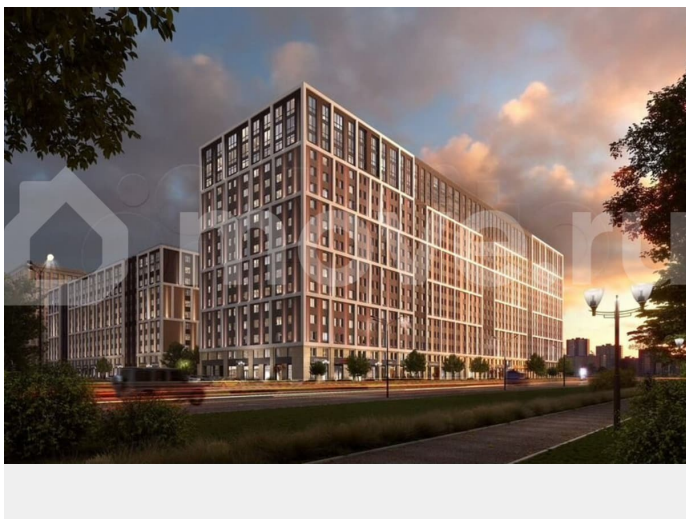

[Квартиры](#)

Ремонт

с отделкой

Квартира в новостройке

да

Описание

Цена со скидкой до 30% в прямой продаже от застройщика — только в этом месяце. На апартаменты действует беспроцентная рассрочка. Роскошные виды на Неву. Апартамент-студия в комплексе класса бизнес-лайт Зум на Неве на 8-м этаже. Общая площадь 31,5. Чистовая отделка. Зум на Неве

Панорамные виды на Неву, благоустроенные дворы, детская игровая комната, подземный паркинг, коммерческие зоны на первом этаже, это и многое другое делает Зум на Неве идеальным местом для жизни.

Особенности: - Панорамные виды на Неву и город; - 10 мин. до Парка Строителей, 15 мин. до Лондон-молла, Ленты, Максидома, 15 мин. до метро «ул. Дыбенко», 12 мин. до КАД, 10 мин. до центра; - Единая архитектурная концепция. Сдержанные и монументальные фасады в неоклассическом стиле; - Парадный лобби для жильцов. Единый вход в комплекс с администратором, зоной ресепшн и охраной, зоной для бесконтактной доставки посылок и еды; - Подземный отапливаемый паркинг с доступом из парадной; - Доступно 3 варианта отделки на выбор: черновая, предчистовая (White Box) и чистовая; - Зоны отдыха для взрослых и детей, Wi-Fi-покрытие во дворе и в паркинге, зоны для питомцев, арт-объекты и много другое. В шаговой доступности вся необходимая инфраструктура от детских садов и школ до супермаркетов и салонов красоты; - Все происходящее контролируется видеокамерами, а покой внутренней территории и безопасность ваших детей гарантируется полным отсутствием транспорта во дворах в концепции «без машин».