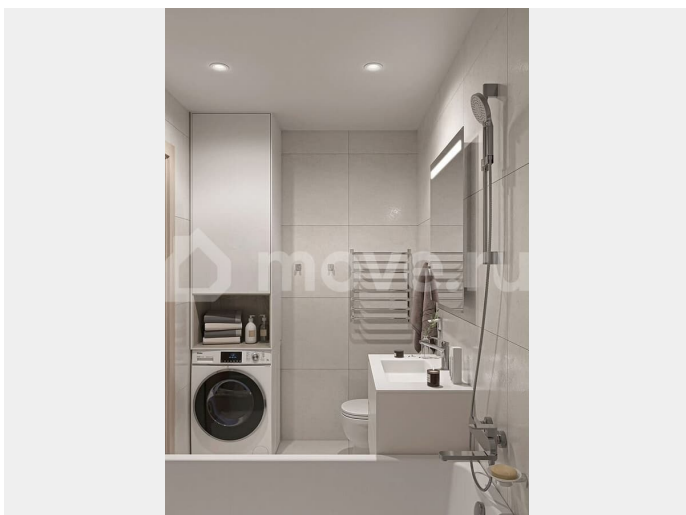

RESPECT

Студия
31,53 м²

1. С отделкой
   - Линейная планировка
2. Передача ключей
   в 4 кв. 2027 г.

ПСК ПРОЕКТ
ГРУППЫ КОМПАНИИ

Корпус
№3,3

Этаж
11 из 13

Высота
2,7 м