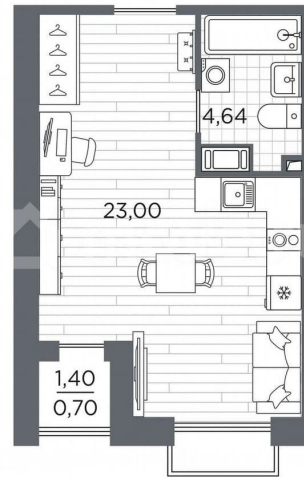

Общая площадь

31.5 м²

Этаж

11/13

Детали объекта

Тип сделки

Продам

Раздел

[Квартиры](#)

Ремонт

с отделкой

Квартира в новостройке

да

Описание

Однокомнатная квартира-студия от застройщика с отделкой в ЖК «RESPECT» на 11 этаже. Общая площадь: 31.53 кв.м., площадь гостиной 23 кв.м., из которых 5 кв.м. выделено под кухонную зону. Все окна выходят на одну сторону. В квартире одна лоджия, один совмещенный санузел. Высота

(AQID02515238)

RESPECT

Студия
31,53 м²

- С отделкой
 - Линейная планировка
- Передача ключей
в 4 кв. 2027 г.

ПСК ПРОЕКТ
ГРУППЫ КОМПАНИИ

Корпус
№3,3

Этаж
11 из 13

Высота
2,7 м