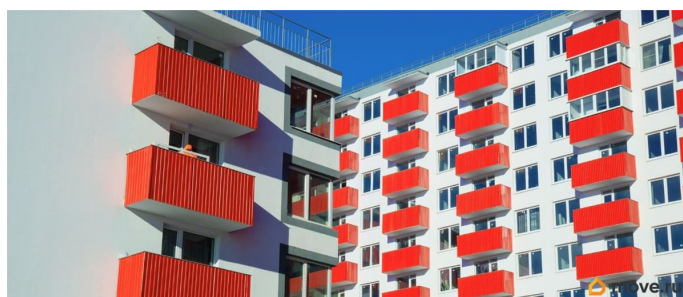

ЖК «ПОЛЕТ»

СТУДИЯ

31.5 м²

- ▶ МНОГОУРОВНЕВЫЙ ПАРКИНГ
- ▶ ШКОЛА, ДЕТСКИЙ САД
- ▶ ГОРОДСКАЯ ПРОПИСКА

ДОМ СДАН

СТОУН

Move.ru - вся недвижимость России