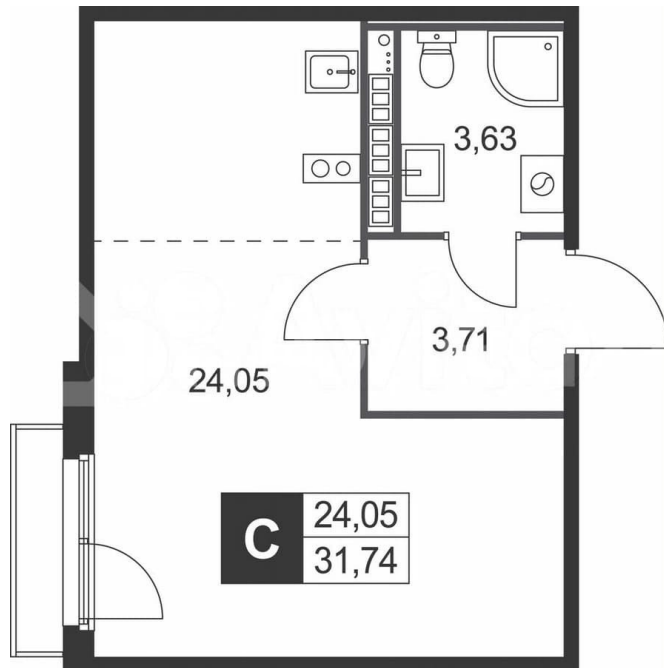

Шоссе

[Киевское](#)

Квартира

Общая площадь

31.7 м²

Этаж

2/4

Детали объекта

Описание

Продается квартира студия площадью 31.74 м² на 2 этаже в ЖК «Слобода»

для заметок

Move.ru - вся недвижимость России