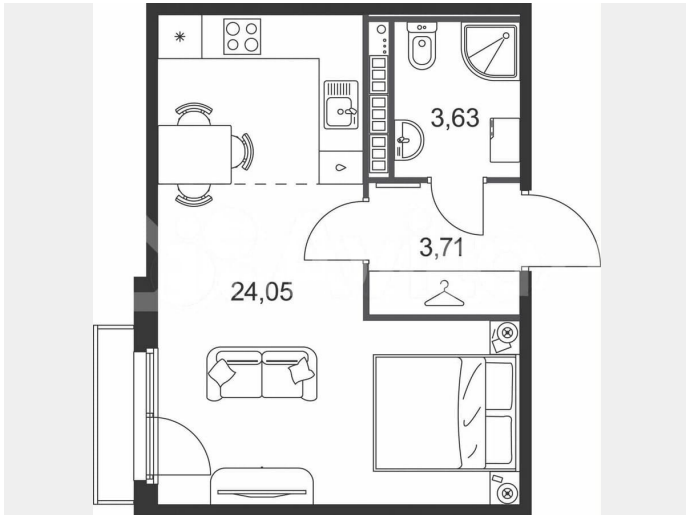

Шоссе

[Киевское](#)

Квартира

Общая площадь

31.7 м²

Этаж

2/4

Детали объекта

Описание

Продается квартира студия площадью 31.74 м² на 2 этаже в ЖК «Слобода»

для заметок

Move.ru - вся недвижимость России