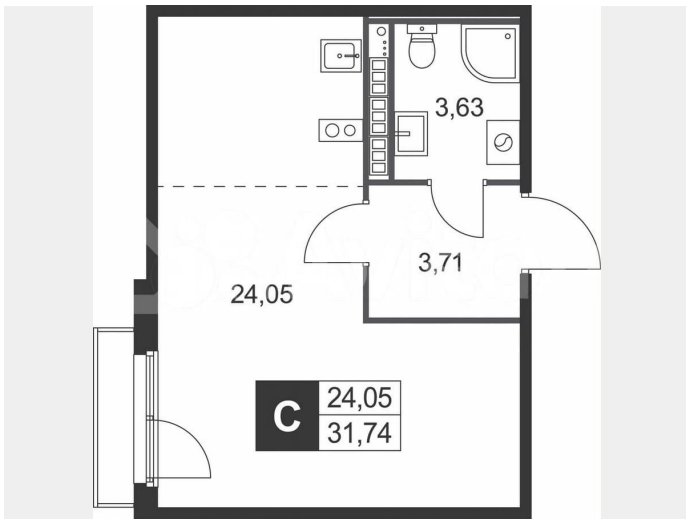

Шоссе

[Киевское](#)

Квартира

Общая площадь

31.7 м²

Этаж

2/4

Детали объекта

Описание

Продается квартира студия площадью 31.74 м² на 2 этаже в ЖК «Слобода»

для заметок

Move.ru - вся недвижимость России