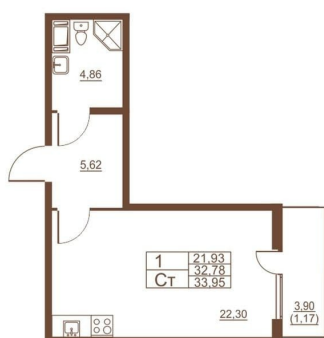

[СПБ, Пушкинский район](#)

Квартира

Общая площадь

31.7 м²

Этаж

6/11

Детали объекта

Тип сделки

Продается готовая квартира студия в жилом комплексе Полет от ГК СТОУН на 6 этаже.

Общая площадь составляет 31.70 кв. м.

Квартира без отделки. Жилой комплекс располагается по адресу Санкт-Петербург, Пушкинский район, пос. Шушары, Московское

ЖК «ПОЛЕТ»

СТУДИЯ

31.7 м²

- ▶ многоуровневый паркинг
- ▶ школа, детский сад
- ▶ городская прописка

ДОМ СДАН

СТОУН

Move.ru - вся недвижимость России