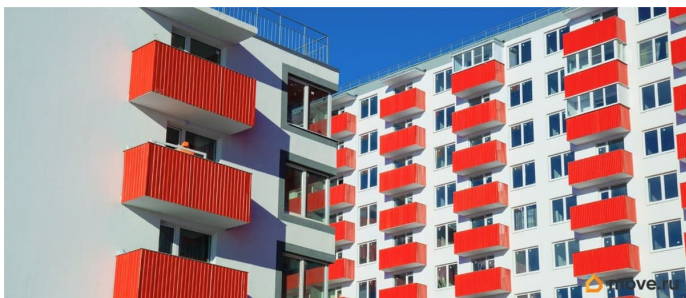

ЖК «ПОЛЕТ»

СТУДИЯ

31.7 м²

- ▶ многоуровневый паркинг
- ▶ школа, детский сад
- ▶ городская прописка

ДОМ СДАН

СТОУН

Move.ru - вся недвижимость России