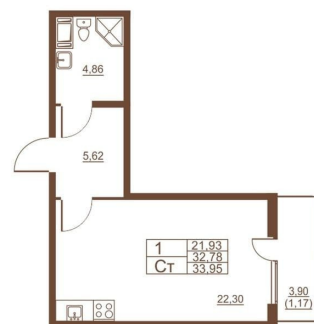

🕒 Создано: 12.01.2026 в 13:20

🔄 Обновлено: 14.04.2026 в 14:20

Стоун, Стоун

79820938950

**Санкт-Петербург, Московское шоссе,
262к4**

4 478 562 ₹

Санкт-Петербург, Московское шоссе, 262к4

Округ

[СПБ, Пушкинский район](#)

Квартира

Общая площадь

31.7 м²

Этаж

6/11

Детали объекта

Тип сделки

Продам

Раздел

[Квартиры](#)

Квартира в новостройке

да

Год сдачи

4 квартал 2023 г.

Описание

Продается готовая квартира студия в жилом комплексе Полет от ГК СТОУН на 6 этаже.

Общая площадь составляет 31.70 кв. м.

Квартира без отделки. Жилой комплекс располагается по адресу Санкт-Петербург, Пушкинский район, пос. Шушары, Московское

для заметок

move.ru