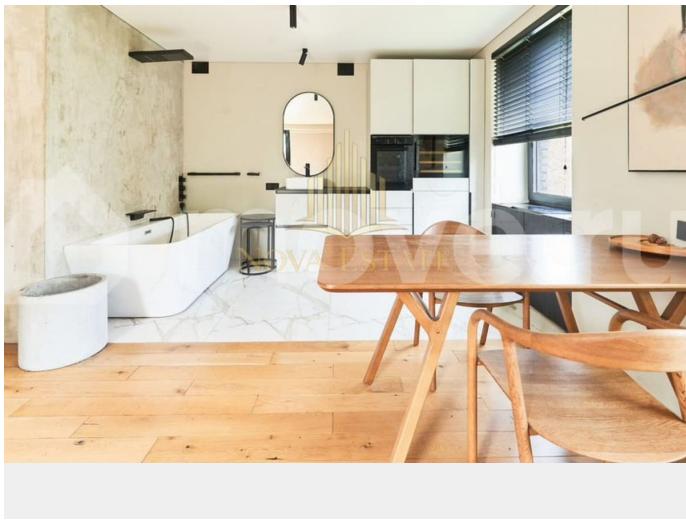

Move.ru - вся недвижимость России