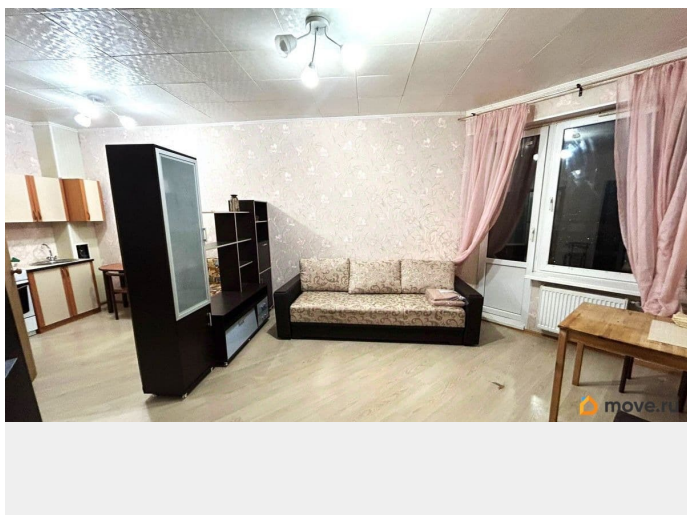

Описание

Продам студию площадью 31 кв.м. плюс лоджия 4.65 кв.м. в Калининском районе в одном из лучших домов этого микрорайона- ЖК «Норд». Дом повышенной комфортности. Парковка во дворе за шлагбаумом. До метро «Гражданский пр.» 7 минут пешком. Студия светлая, окно на южную сторону. Высота потолка 2.85м. С/У совмещенный, плита электрическая. Один взрослый собственник. Никто не прописан. Без обременений.