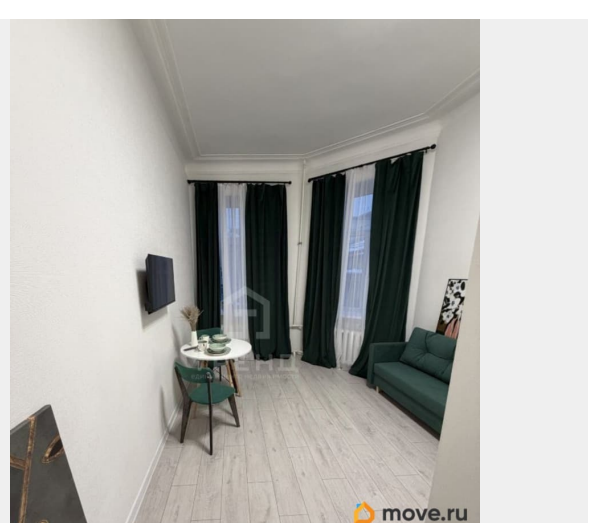

Код объекта: 2120884. Ищете уютное и современное жильё в одном из самых привлекательных районов Санкт-Петербурга? Представляем вашему вниманию стильную студию на Садовой улице, 32/1 — идеальное решение для молодых специалистов, студентов и пар без детей! Эта уютная студия площадью 31 кв. м расположена на 5 этаже исторического кирпичного дома 1903 года постройки. Высокие потолки (3,5 м) и большие окна, выходящие на улицу, создают ощущение простора и свободы. Дизайнерский ремонт позволит вам сразу заселиться и наслаждаться комфортом без дополнительных вложений. Расположение квартиры — её несомненное преимущество! Садовая улица славится своей развитой инфраструктурой: в шаговой доступности магазины, кафе, аптеки, а близость к центру города обеспечит удобную транспортную доступность. Это идеальное место для тех, кто ценит время и удобство. Не упустите свой шанс стать обладателем этой уникальной студии в сердце Санкт-Петербурга! Позвоните нам прямо сейчас, чтобы узнать больше и записаться на просмотр. Мы гарантируем безопасную сделку и юридическую поддержку нашим Клиентам. Поможем одобрить ипотеку с сниженной ставкой.