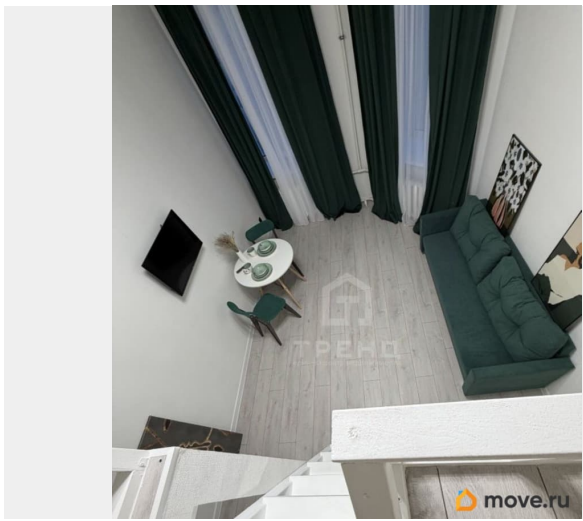

Код объекта: 2120884. Ищете уютное и современное жильё в одном из самых привлекательных районов Санкт-Петербурга? Представляем вашему вниманию стильную студию на Садовой улице, 32/1 — идеальное решение для молодых специалистов, студентов и пар без детей! Эта уютная студия площадью 31 кв. м расположена на 5 этаже исторического кирпичного дома 1903 года постройки. Высокие потолки (3,5 м) и большие окна, выходящие на улицу, создают ощущение простора и свободы. Дизайнерский ремонт позволит вам сразу заселиться и наслаждаться комфортом без дополнительных вложений. Расположение квартиры — её несомненное преимущество! Садовая улица славится своей развитой инфраструктурой: в шаговой доступности магазины, кафе, аптеки, а близость к центру города обеспечит удобную транспортную доступность. Это идеальное место для тех, кто ценит время и удобство. Не упустите свой шанс стать обладателем этой уникальной студии в сердце Санкт-Петербурга! Позвоните нам прямо сейчас, чтобы узнать больше и записаться на просмотр. Мы гарантируем безопасную сделку и юридическую поддержку нашим Клиентам. Поможем одобрить ипотеку с сниженной ставкой.