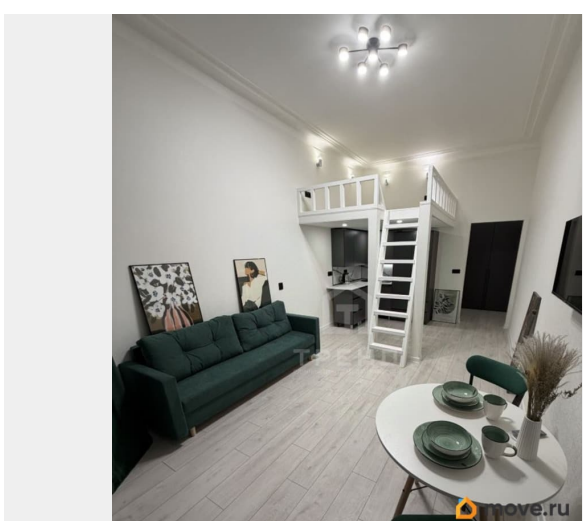

Код объекта: 2120884. Ищете уютное и современное жильё в одном из самых привлекательных районов Санкт-Петербурга? Представляем вашему вниманию стильную студию на Садовой улице, 32/1 — идеальное решение для молодых специалистов, студентов и пар без детей! Эта уютная студия площадью 31 кв. м расположена на 5 этаже исторического кирпичного дома 1903 года постройки. Высокие потолки (3,5 м) и большие окна, выходящие на улицу, создают ощущение простора и свободы. Дизайнерский ремонт позволит вам сразу заселиться и наслаждаться комфортом без дополнительных вложений. Расположение квартиры — её несомненное преимущество! Садовая улица славится своей развитой инфраструктурой: в шаговой доступности магазины, кафе, аптеки, а близость к центру города обеспечит удобную транспортную доступность. Это идеальное место для тех, кто ценит время и удобство. Не упустите свой шанс стать обладателем этой уникальной студии в сердце Санкт-Петербурга! Позвоните нам прямо сейчас, чтобы узнать больше и записаться на просмотр. Мы гарантируем безопасную сделку и юридическую поддержку нашим Клиентам. Поможем одобрить ипотеку с сниженной ставкой.