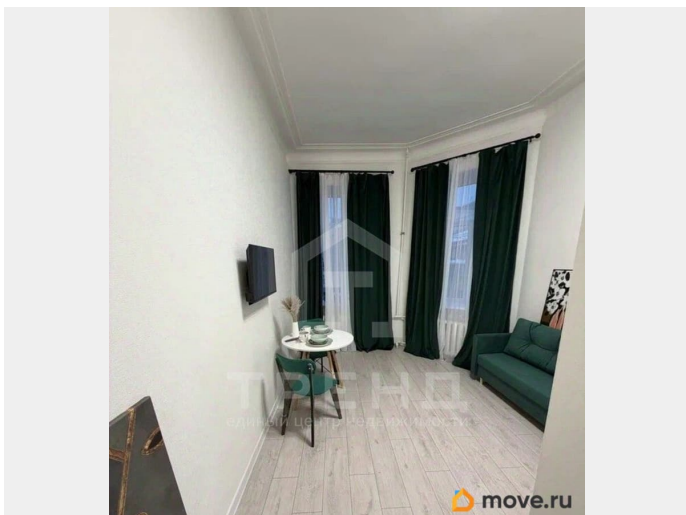

[Квартиры](#)

Покупка в ипотеку

да

возможна ипотека, парковка

Описание

Код объекта: 2134659. Твоя просторная

для заметок

студия в центре Санкт-Петербурга:
идеальное сочетание цены и качества!
Квартира находится на Садовой улице, 32/1
— в историческом и культурном центре
Санкт-Петербурга. Близость к основным
транспортным магистралям обеспечивает
быстрый доступ ко всем ключевым точкам
города. Выгодная стоимость делает это
предложение особенно привлекательным для
тех, кто ищет жильё в престижном районе
без переплат. Общая площадь студии
составляет 31 кв. м, из которых 26 кв. м —
жилая площадь. Высота потолков 3,5 м
создаёт ощущение простора и свободы.
Дизайнерский ремонт выполнен с
использованием качественных материалов.
Квартира готова к заселению, вся мебель
остается - заезжай и живи! В шаговой
доступности находятся магазины, кафе,
аптеки, а также основные
достопримечательности города. Это
идеальное место для тех, кто ценит комфорт
и удобство. И если вы давно хотели жить в
сердце Петербурга с пешей доступностью до
набережной, то это тот самый вариант!
Позвоните нам прямо сейчас, чтобы узнать
больше и записаться на просмотр. Мы
гарантируем безопасную сделку и
юридическую поддержку нашим Клиентам.
Поможем одобрить ипотеку с сниженной
ставкой.