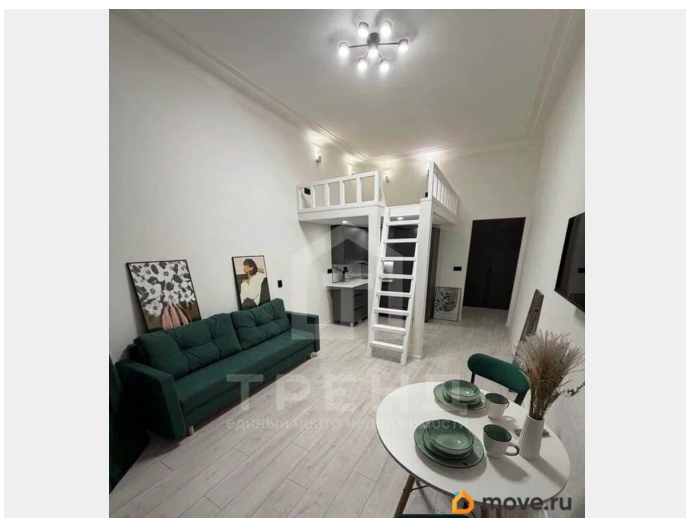

[Квартиры](#)

Покупка в ипотеку

да

возможна ипотека, парковка

Описание

Код объекта: 2134659. Твоя просторная

для заметок

студия в центре Санкт-Петербурга:
идеальное сочетание цены и качества!
Квартира находится на Садовой улице, 32/1
— в историческом и культурном центре
Санкт-Петербурга. Близость к основным
транспортным магистралям обеспечивает
быстрый доступ ко всем ключевым точкам
города. Выгодная стоимость делает это
предложение особенно привлекательным для
тех, кто ищет жильё в престижном районе
без переплат. Общая площадь студии
составляет 31 кв. м, из которых 26 кв. м —
жилая площадь. Высота потолков 3,5 м
создаёт ощущение простора и свободы.
Дизайнерский ремонт выполнен с
использованием качественных материалов.
Квартира готова к заселению, вся мебель
остается - заезжай и живи! В шаговой
доступности находятся магазины, кафе,
аптеки, а также основные
достопримечательности города. Это
идеальное место для тех, кто ценит комфорт
и удобство. И если вы давно хотели жить в
сердце Петербурга с пешей доступностью до
набережной, то это тот самый вариант!
Позвоните нам прямо сейчас, чтобы узнать
больше и записаться на просмотр. Мы
гарантируем безопасную сделку и
юридическую поддержку нашим Клиентам.
Поможем одобрить ипотеку с сниженной
ставкой.