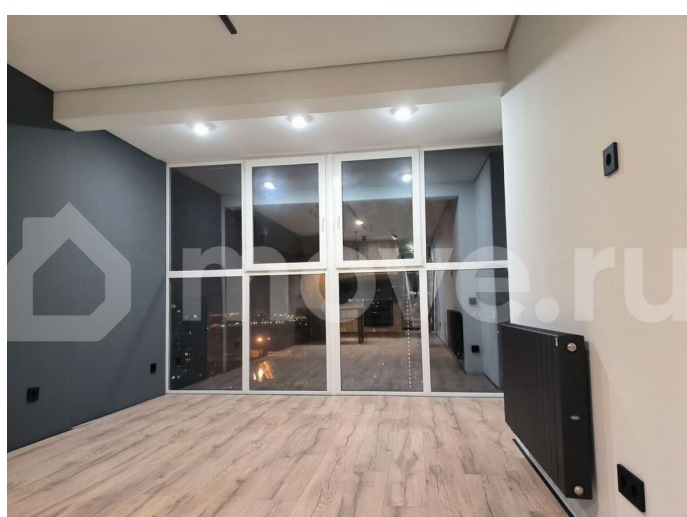

Тип сделки

Продам

Раздел

[Квартиры](#)

Квартира в новостройке

да

Описание

id:9937. Продаются две соседние (зеркальные) студии с дизайнерским ремонтом, абсолютно одинаковые! Цена — 7 400 000 рублей за каждую. Общая площадь — 31 м², жилая — 25 м². Расположены в точечном монолитном доме с вентилируемыми фасадами — через дорогу от заповедника «Шуваловский парк» и в пешей доступности от станции метро

для заметок

«Парнас» (1700 метров, 20 минут пешком).

Преимущества: * Этаж: 25-й (последний жилой, над ним — технический этаж). Никто не будет шуметь сверху, не возникнет проблем с затоплением. * Панорамное остекление: с 25-го этажа открывается потрясающий вид. При этом во дворе две школы, а ближайшие высотки находятся далеко — нет эффекта «окна в окна». * Окна выходят во двор, на солнечную сторону. * В доме есть два грузовых и два пассажирских лифта Otis. Планировка и отделка: * Студия правильной прямоугольной формы. * Прихожая — 2 м?, санузел — 3,5 м?. * Потолки подвесные из ГКЛ с теневым зазором по периметру и парящим эффектом. * Стены подготовлены под покраску и окрашены стойкой моющей краской. * На пол уложен ламинат Egger толщиной 11 мм (фаска с четырёх сторон), по периметру — микроплинтус. * Выполнено несколько сценариев освещения, установлено много розеток. * Угловой кухонный блок из ЛДСП Egger полностью укомплектован встраиваемой бытовой техникой. * Санузел выложен керамогранитом, установлена чугунная ванна, есть тёплый пол и дверь Invisible с полотном 70. Коллекторная разводка с системой тонкой очистки и защитой от протечек. * В холле есть гардеробная ниша с системой хранения. Квартиры без обременения, один взрослый собственник. Возможны любые варианты покупки. Полное юридическое сопровождение!