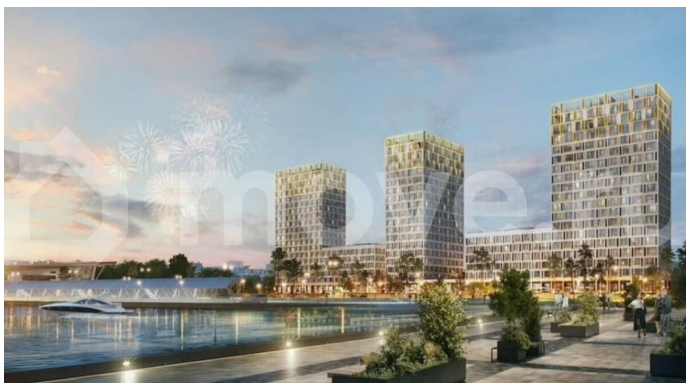

## Описание

437580 !!! ВИДОВАЯ студия с 2мя окнами на последнем 6м этаже малоэтажной секции !!!  
Клубный дом! Всего 373 квартиры !!! Своя школа GloraX Василеостровский - современный комплекс бизнес-класса на берегу Финского залива, для тех, кто ценит рациональность, комфорт и стремится жить в эстетике. Об объекте: + Предчистовая отделка + Студия 2 окна + Вид на воду + Социальная и коммерческая инфраструктура района + Широкая студия + Престижный район + Спокойный и тихий район +

<https://spb.move.ru/objects/9293117954>

**Корякин Роман Александрович, Роман**

**Корякин**

**89251234567**

для заметок

Закрытая территория с охраной +  
Круглосуточное видеонаблюдение +  
Современные детские и спортивные  
площадки + Ландшафтный дизайн двора +  
Придомовая территория без машин  
(подземный паркинг) + Просторные входные  
группы с дизайнерским  
оформлением, Колясочные и велопарковки +  
Наличие коммерческих помещений на первом  
этаже (кафе, магазины, салоны красоты)  
Камерный комплекс на 373 квартиры,  
продолжение легендарного проекта Golden  
City. Здесь предусмотрено обилие угловых  
планировок на 2 и 3 стороны света и более  
половины всех лотов с восхитительным  
видом на Финский залив. Остались вопросы?  
Звоните, с радостью на них ответим!