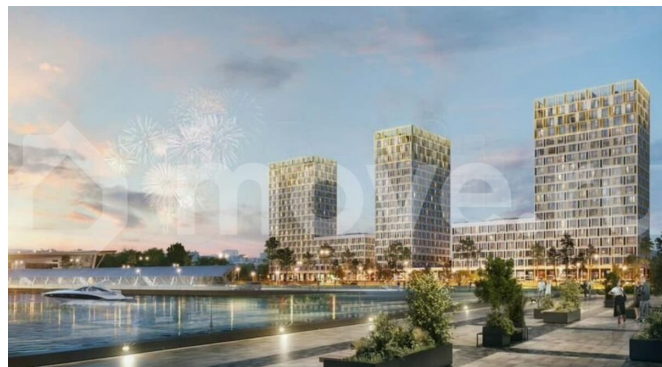

## Описание

437580 !!! ВИДОВАЯ студия с 2мя окнами на последнем 6м этаже малоэтажной секции !!!  
Клубный дом! Всего 373 квартиры !!! Своя школа GloraX Василеостровский - современный комплекс бизнес-класса на берегу Финского залива, для тех, кто ценит рациональность, комфорт и стремится жить в эстетике. Об объекте: + Предчистовая отделка + Студия 2 окна + Вид на воду + Социальная и коммерческая инфраструктура района + Широкая студия + Престижный район + Спокойный и тихий район +

<https://spb.move.ru/objects/9293117954>

**Корякин Роман Александрович, Роман**

**Корякин**

**89251234567**

для заметок

Закрытая территория с охраной +  
Круглосуточное видеонаблюдение +  
Современные детские и спортивные  
площадки + Ландшафтный дизайн двора +  
Придомовая территория без машин  
(подземный паркинг) + Просторные входные  
группы с дизайнерским  
оформлением, Колясочные и велопарковки +  
Наличие коммерческих помещений на первом  
этаже (кафе, магазины, салоны красоты)  
Камерный комплекс на 373 квартиры,  
продолжение легендарного проекта Golden  
City. Здесь предусмотрено обилие угловых  
планировок на 2 и 3 стороны света и более  
половины всех лотов с восхитительным  
видом на Финский залив. Остались вопросы?  
Звоните, с радостью на них ответим!