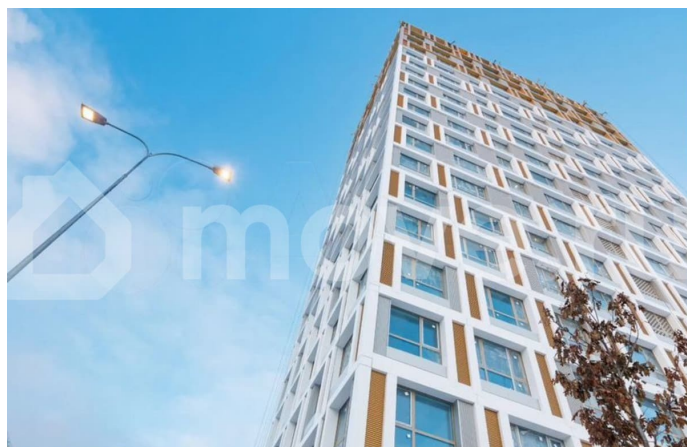

## Описание

437580 !!! ВИДОВАЯ студия с 2мя окнами на последнем 6м этаже малоэтажной секции !!!  
Клубный дом! Всего 373 квартиры !!! Своя школа GloraX Василеостровский - современный комплекс бизнес-класса на берегу Финского залива, для тех, кто ценит рациональность, комфорт и стремится жить в эстетике. Об объекте: + Предчистовая отделка + Студия 2 окна + Вид на воду + Социальная и коммерческая инфраструктура района + Широкая студия + Престижный район + Спокойный и тихий район +

<https://spb.move.ru/objects/9293117954>

**Корякин Роман Александрович, Роман**

**Корякин**

**89251234567**

для заметок

Закрытая территория с охраной +  
Круглосуточное видеонаблюдение +  
Современные детские и спортивные  
площадки + Ландшафтный дизайн двора +  
Придомовая территория без машин  
(подземный паркинг) + Просторные входные  
группы с дизайнерским  
оформлением, Колясочные и велопарковки +  
Наличие коммерческих помещений на первом  
этаже (кафе, магазины, салоны красоты)  
Камерный комплекс на 373 квартиры,  
продолжение легендарного проекта Golden  
City. Здесь предусмотрено обилие угловых  
планировок на 2 и 3 стороны света и более  
половины всех лотов с восхитительным  
видом на Финский залив. Остались вопросы?  
Звоните, с радостью на них ответим!