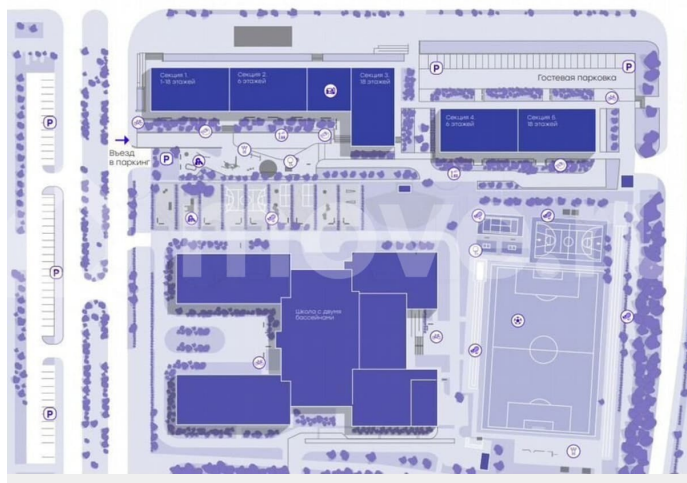

## Квартира

Общая площадь

32.1 м<sup>2</sup>

Этаж

6/6

## Описание

437580 !!! ВИДОВАЯ студия с 2мя окнами на последнем 6м этаже малоэтажной секции !!!  
Клубный дом! Всего 373 квартиры !!! Своя школа GloraX Василеостровский - современный комплекс бизнес-класса на берегу Финского залива, для тех, кто ценит рациональность, комфорт и стремится жить в эстетике. Об объекте: + Предчистовая отделка + Студия 2 окна + Вид на воду + Социальная и коммерческая инфраструктура района + Широкая студия + Престижный район + Спокойный и тихий район +

<https://spb.move.ru/objects/9293117954>

**Корякин Роман Александрович, Роман**

**Корякин**

**89251234567**

для заметок

Закрытая территория с охраной +  
Круглосуточное видеонаблюдение +  
Современные детские и спортивные  
площадки + Ландшафтный дизайн двора +  
Придомовая территория без машин  
(подземный паркинг) + Просторные входные  
группы с дизайнерским  
оформлением, Колясочные и велопарковки +  
Наличие коммерческих помещений на первом  
этаже (кафе, магазины, салоны красоты)  
Камерный комплекс на 373 квартиры,  
продолжение легендарного проекта Golden  
City. Здесь предусмотрено обилие угловых  
планировок на 2 и 3 стороны света и более  
половины всех лотов с восхитительным  
видом на Финский залив. Остались вопросы?  
Звоните, с радостью на них ответим!