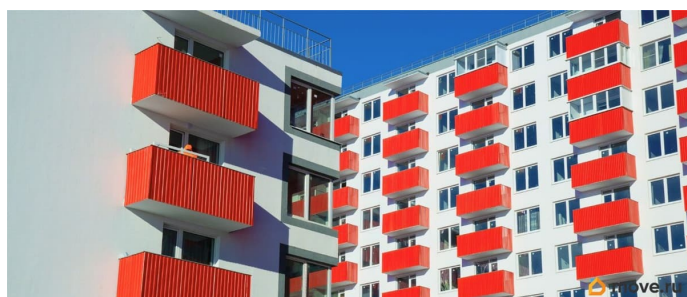

для заметок

ш., пос. Ленсоветовский. Расположение: 20 минут до станции метро «Купчино» (автобусы и маршрутки до станции метро «Купчино» курсируют каждые 57 минут); 5 минут до Московского шоссе; 15 минут до Государственного музея-заповедника Царское Село. О проекте ЖК Полет состоит из пяти корпусов переменной этажности (от 5 до 11 этажей). Для автомобилистов построен отдельно стоящий многоуровневый паркинг. Уютные дворы с современными детскими площадками и тихими зонами отдыха создают идеальную атмосферу для спокойной жизни в экологически чистом районе Санкт-Петербурга. Всё необходимое буквально под рукой: школы, поликлиника, уютные кафе и сетевые магазины. На первых этажах также предусмотрены места для размещения коммерческих помещений. Ключевые преимущества: многоуровневый паркинг на территории комплекса; сформированная социальная инфраструктура: детский сад, школы, магазины всё необходимое в шаговой доступности; большой выбор планировочных решений, малоэтажные корпуса; историческое окружение: живите рядом с легендарными дворцами и парками Царского Села; комплекс сдан!