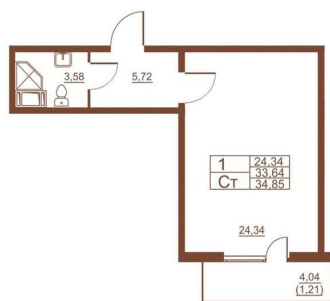

[СПБ, Пушкинский район](#)

Квартира

Общая площадь

32.2 м²

Этаж

3/11

Детали объекта

Тип сделки

Продается готовая квартира студия в жилом комплексе Полет от ГК СТОУН на 3 этаже. Общая площадь составляет 32.20 кв. м. Квартира без отделки. Жилой комплекс располагается по адресу Санкт-Петербург, Пушкинский район, пос. Шушары, Московское

ЖК «ПОЛЕТ»

СТУДИЯ

32.2 м²

- ▶ МНОГОУРОВНЕВЫЙ ПАРКИНГ
- ▶ ШКОЛА, ДЕТСКИЙ САД
- ▶ ГОРОДСКАЯ ПРОПИСКА

ДОМ СДАН

СТОУН

Move.ru - вся недвижимость России